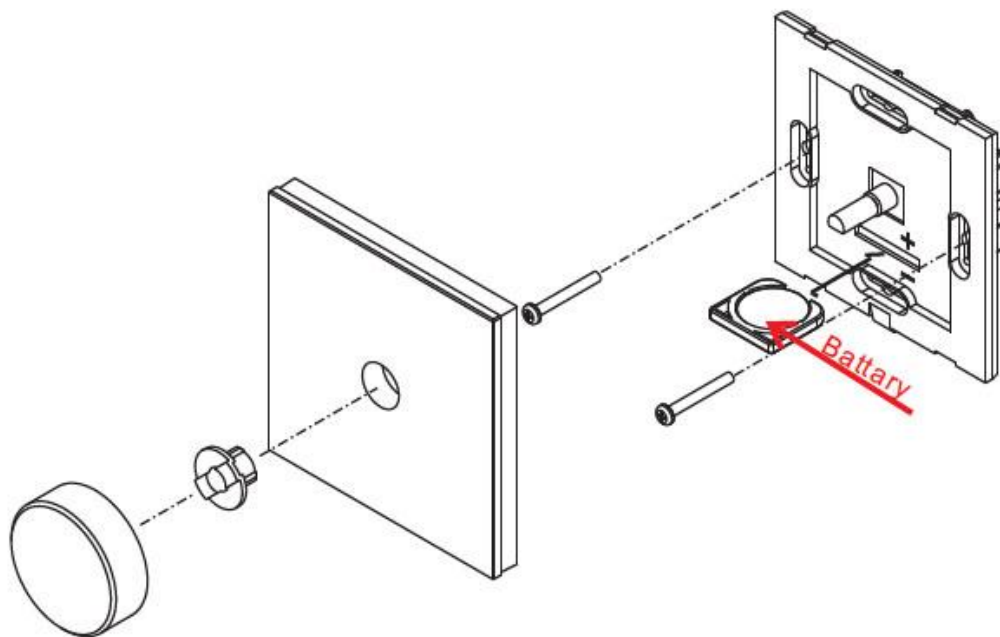

ESQUEMA DE INSTALACIÓN