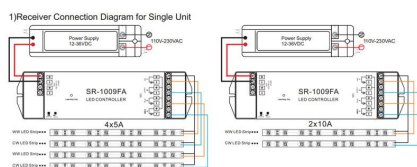

Mando LB2836 DUAL RF, Ruleta pared, blanco

El mando empotrado de pared LB2836 con un diseño minimalista y racional puede controlar tiras blanco DUAL fácilmente. Compatible con los receptores de la serie LB1009

ESQUEMA DE INSTALACIÓN

Instalación

GALERIA

LINKS

- [Mando LB2836 DUAL RF, Ruleta pared, blanco](#)
- [Accesorios para tiras](#)

AVISO

Datos sujetos a cambios sin aviso. Excepto errores y omisiones. Asegúrese de utilizar el archivo más reciente posible.