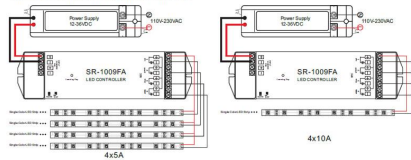

Instalación