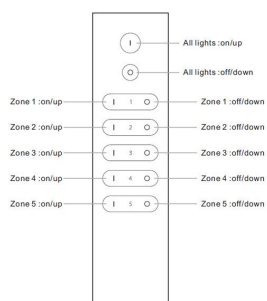

Instalación