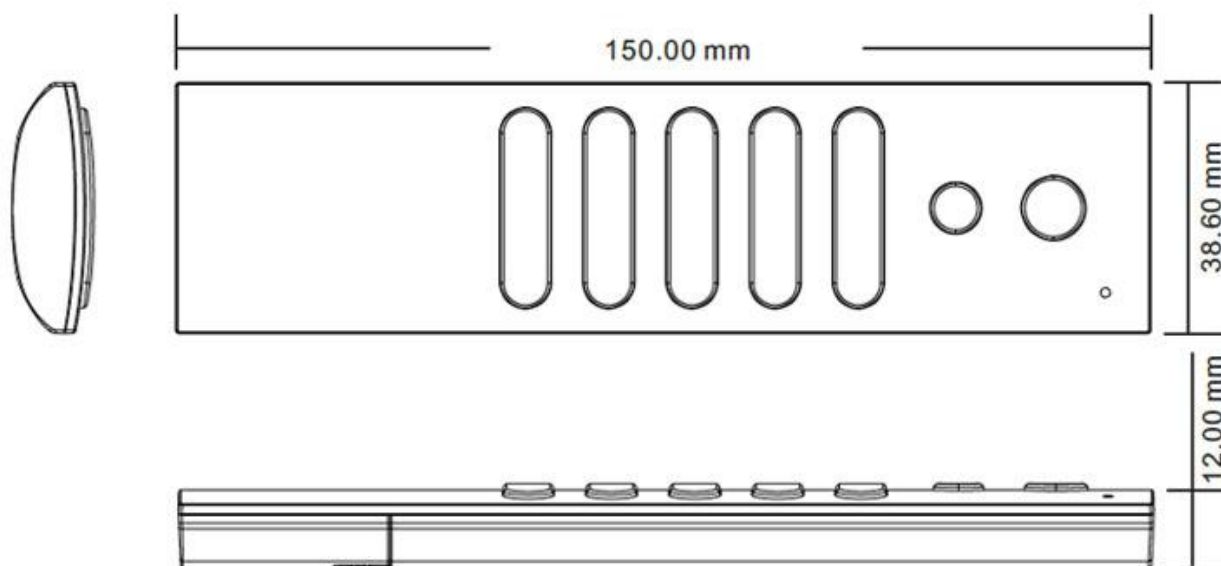

ESQUEMA DE INSTALACIÓN