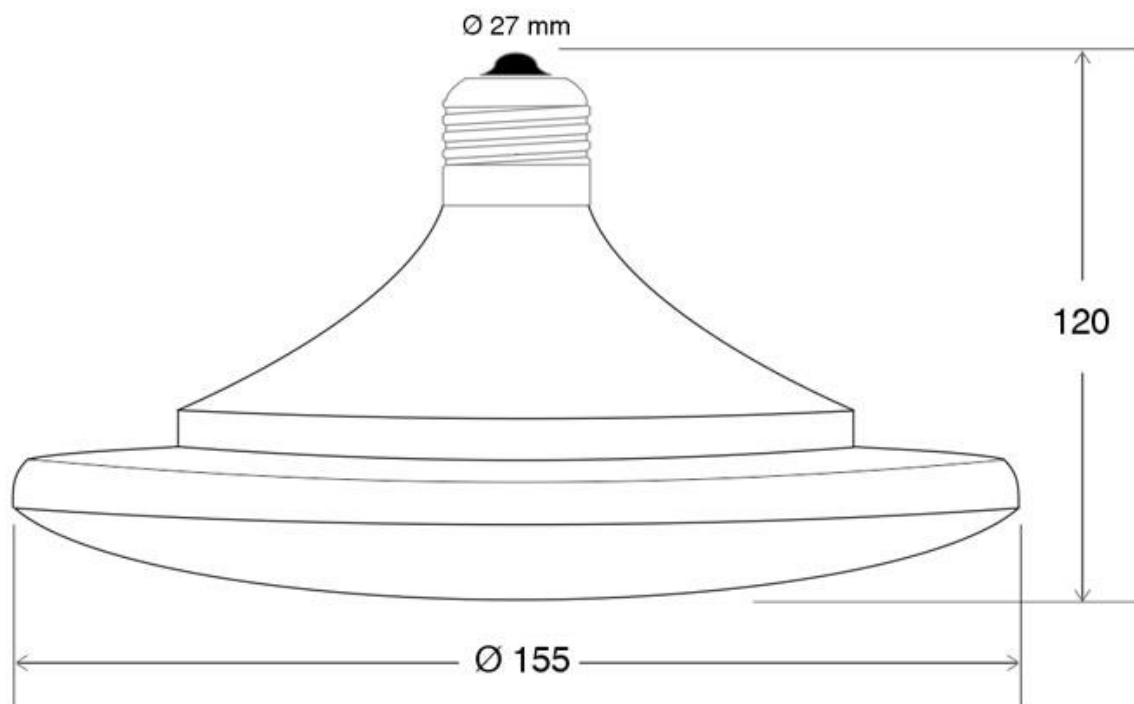

ESQUEMA DE INSTALACIÓN