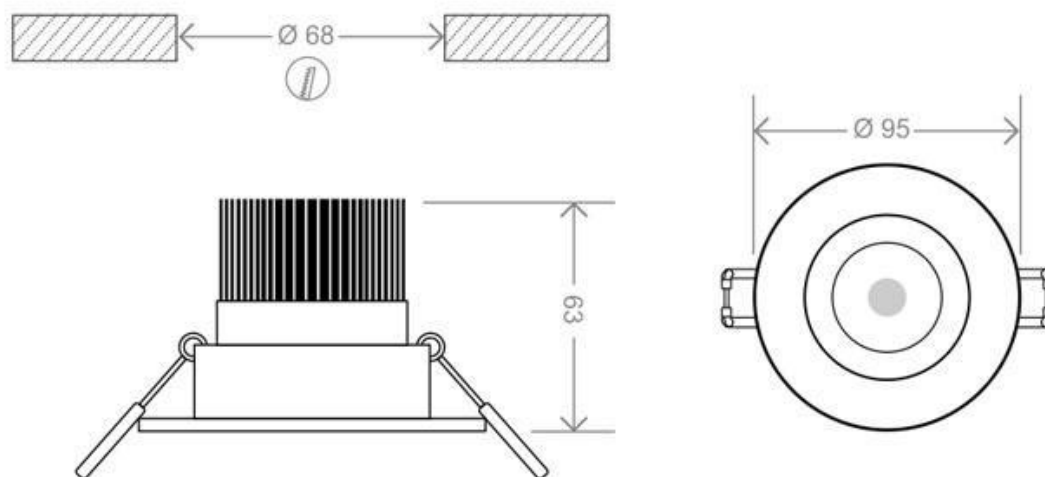

ESQUEMA DE INSTALACIÓN