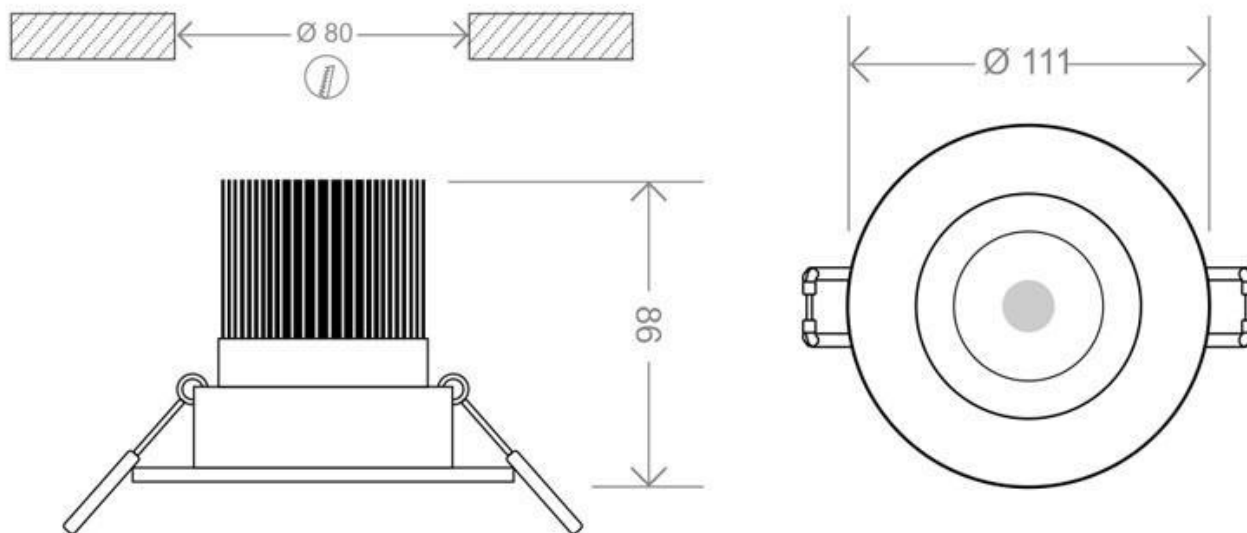

ESQUEMA DE INSTALACIÓN