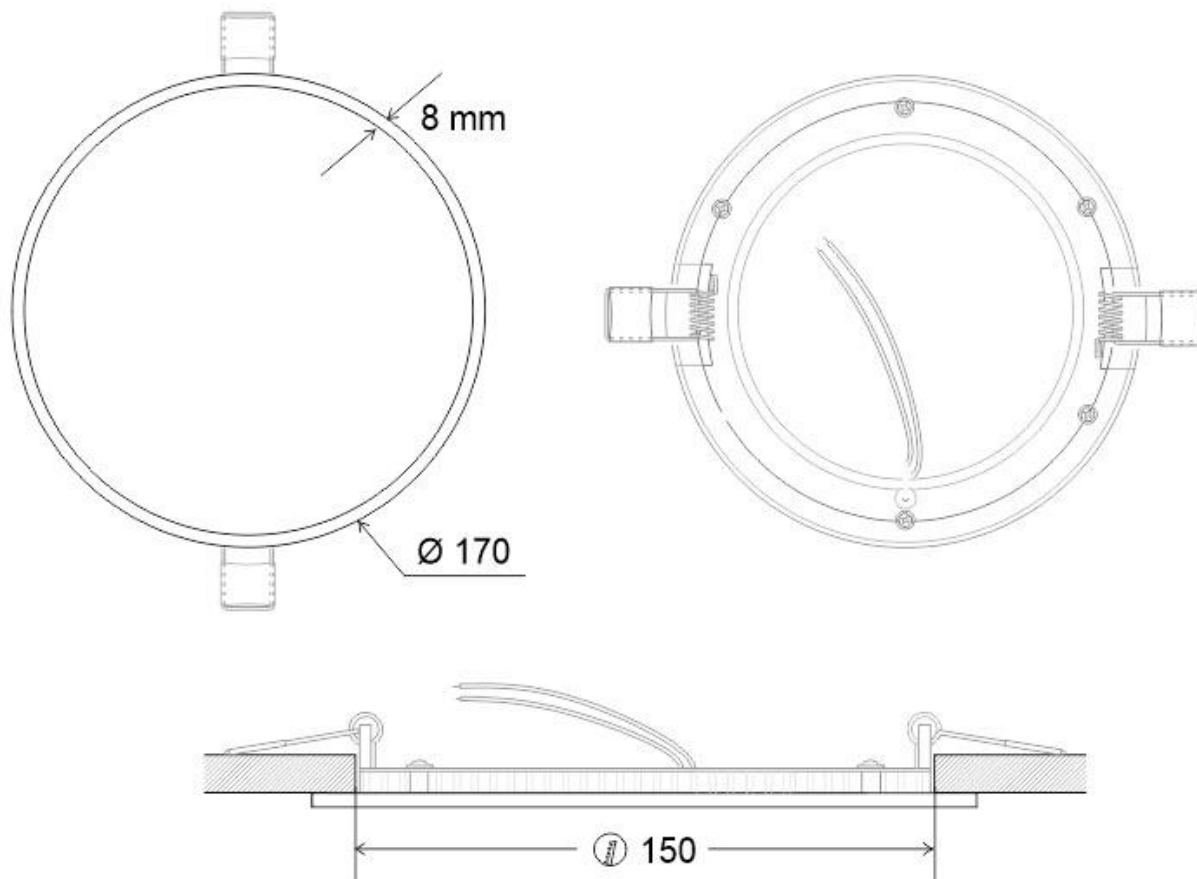

ESQUEMA DE INSTALACIÓN