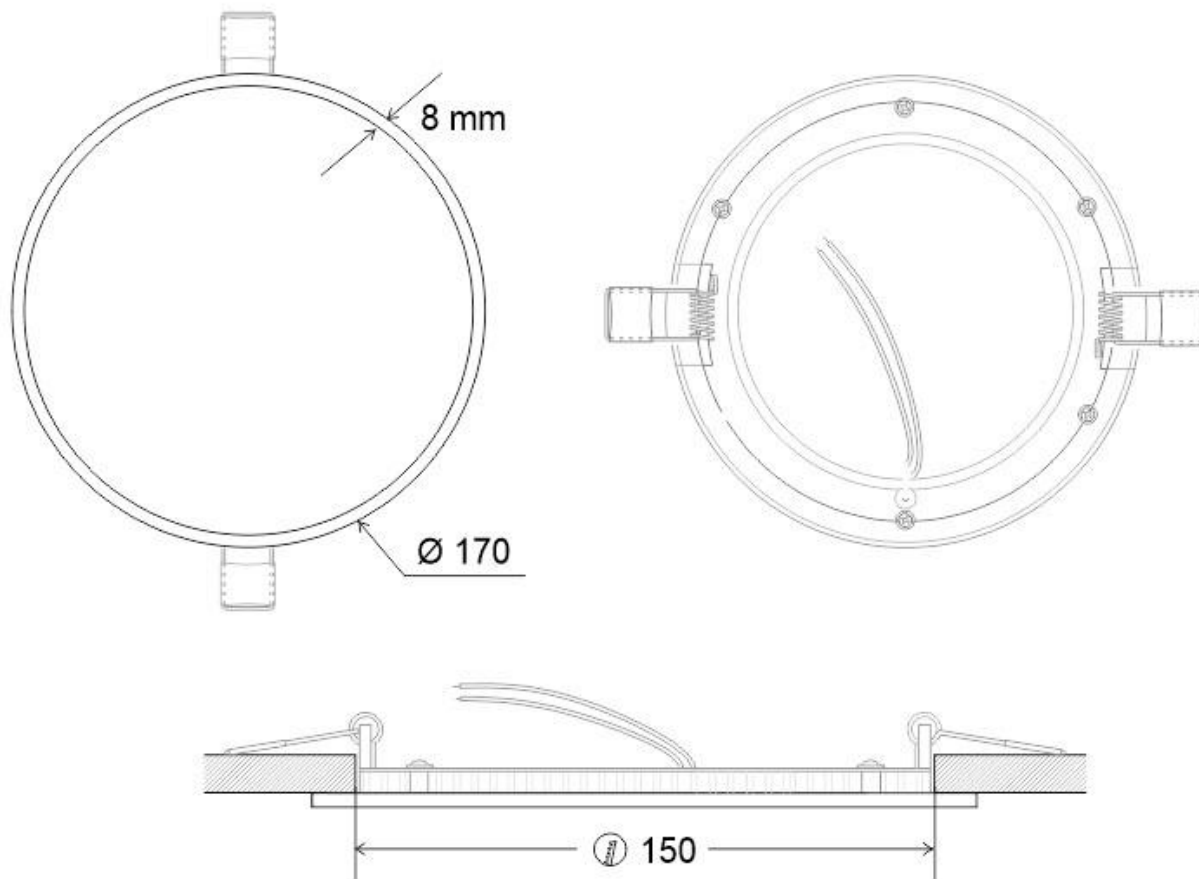

ESQUEMA DE INSTALACIÓN