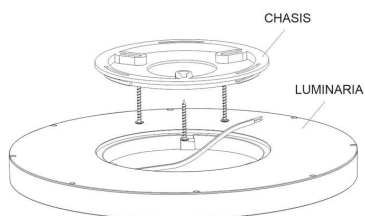

Instalación