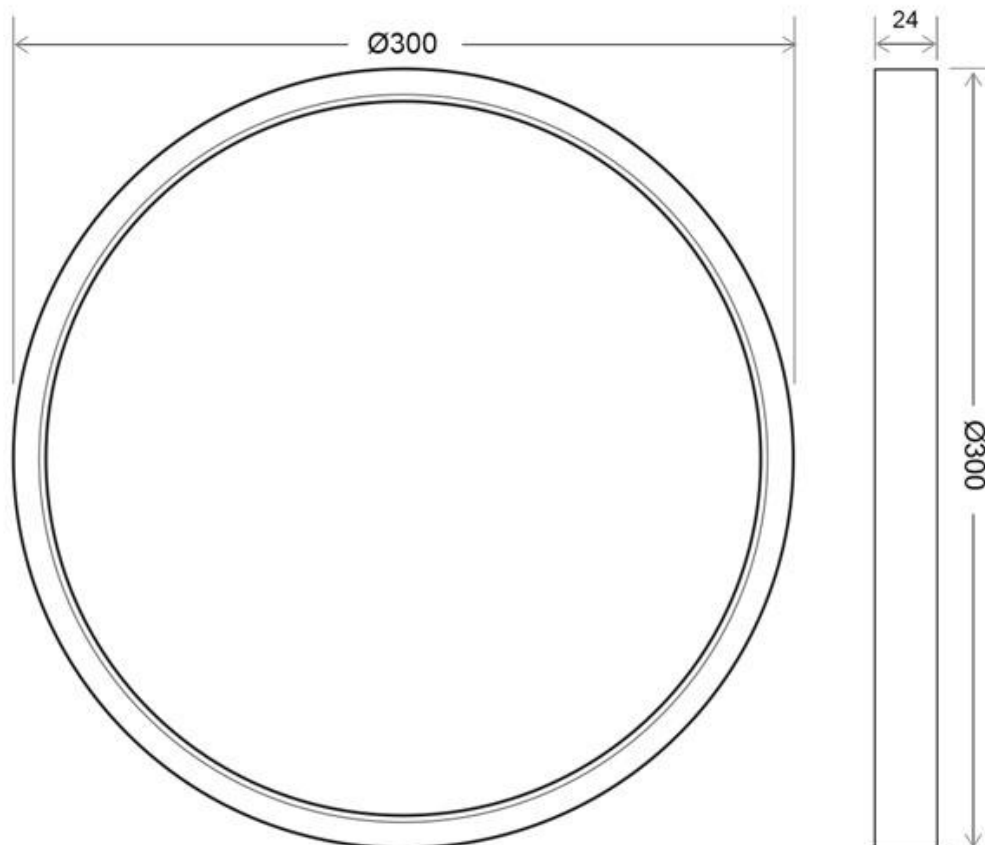

ESQUEMA DE INSTALACIÓN