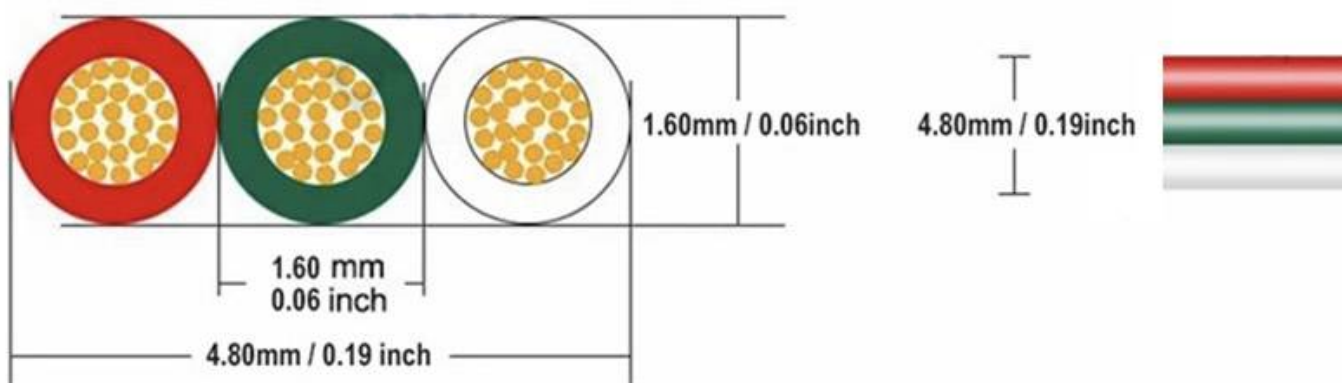

## Cable paralelo 3x0,50mm, 1m

Cable eléctrico paralelo de 3 hilos, con cubierta color amarillo-blanco-rojo, 1 metro de longitud.

### ESPECIFICACIONES

Longitud (Metros)	<b>1 metro</b>
Interior-exterior	<b>Interior</b>

**Referencia**  
LD1052067

**Dimensiones del producto**  
5x5x1mm

**Dimensiones del packaging**  
5x5x1cm

**Certificados**  
CE  
ROHS  
ECORAEE

### DETALLES

Cable eléctrico paralelo de 3 hilos, con cubierta color amarillo-blanco-rojo (3x0,50mm). Ideal para conexiones de tiras led de blanco dual de trs hilos.

NOTA: El precio indicado es por 1 metro de cable. Si deseas

### cross section view