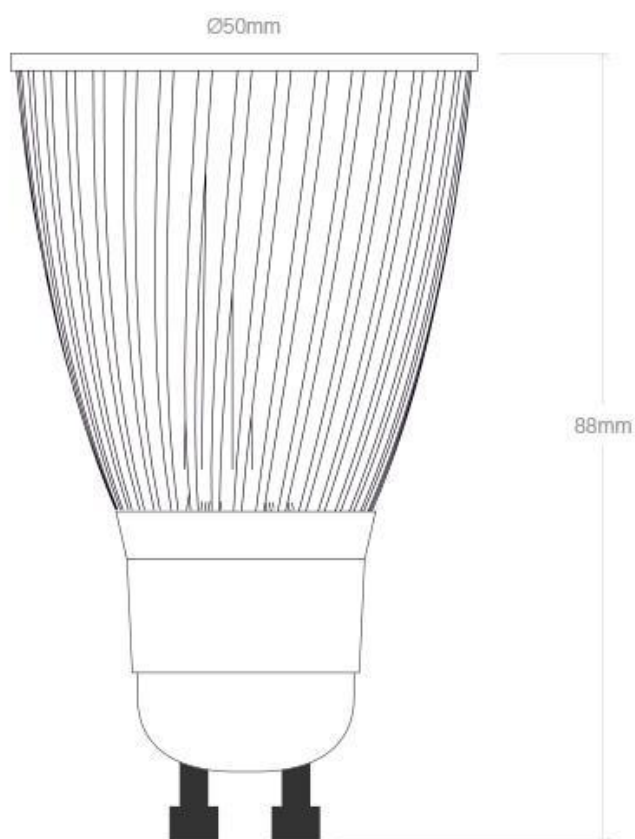

ESQUEMA DE INSTALACIÓN