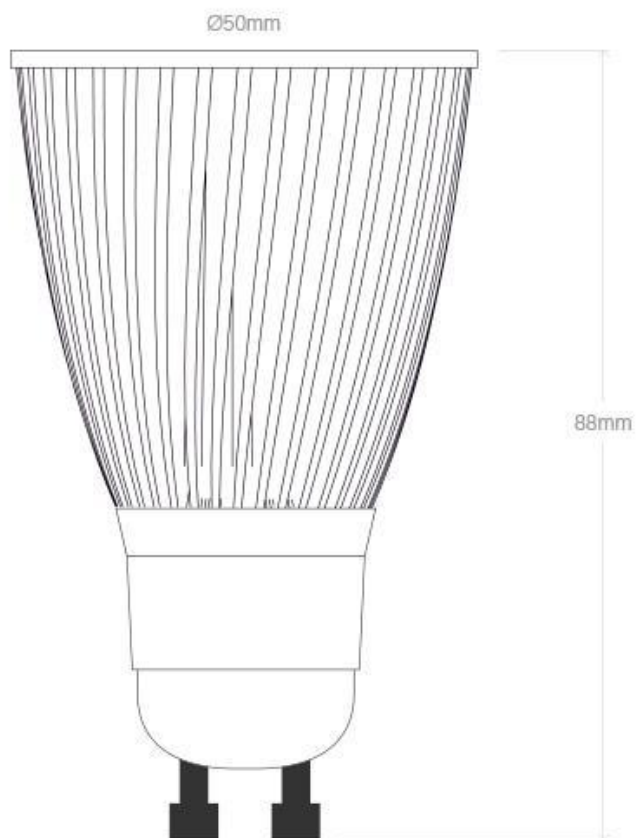

Bombilla LED GU10 6W, high power, Regulable

Bombilla LED tipo dicrónica de base GU10 de alta potencia lumínica. El reemplazo perfecto para halógenos de las vitrinas y escaparates. Ahorro de hasta el 90% en su consumo de luz.

ESPECIFICACIONES

DETALLES

Las bombillas LEDBOX de bajo consumo, suponen una alternativa ecológica de gran calidad con amplias posibilidades de decoración y ahorro energético.

Iluminación LED de última generación

- Bajo consumo

- Se enciende al instante
- Máximo ahorro de energía
- Alta eficiencia
- Máxima duración
- Fácil instalación
- Sin sustancias nocivas

ESQUEMA DE INSTALACIÓN

Ficha técnica

Bombilla LED GU10 6W, high power, Regulable