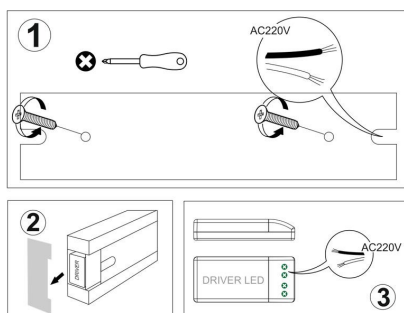

Instalación