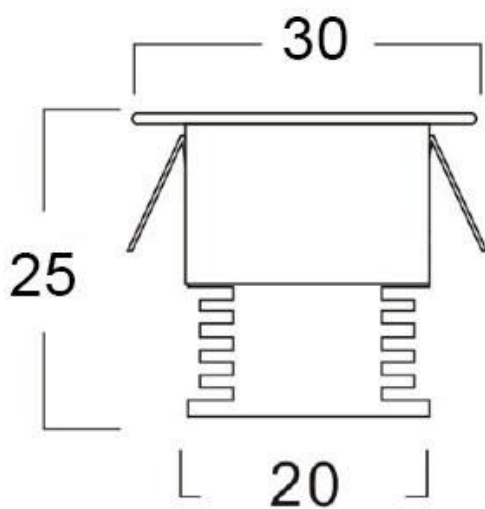

ESQUEMA DE INSTALACIÓN