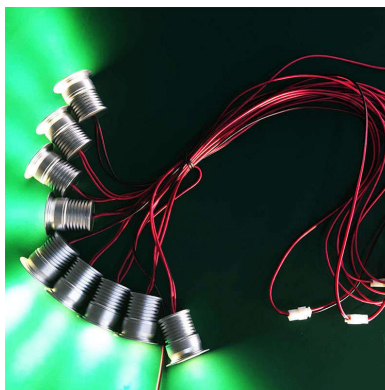

Foco Led SUN MINI CC, 3W

El **foco Led SUN MINI CC** es un Spot Led empotrable de muy reducido tamaño y alimentación de DC3.1-3.4V/600-700mA. Ideal para crear cortinas de luz, iluminación de objetos, instalación en vitrinas, balizas, decoración, etc. Mínima emisión de calor y consumo.

3W

120º

HIGH
CRI

CC

IP65

ESPECIFICACIONES

DETALLES

Foco Led SUN MINI CC fabricado en aluminio de alta calidad y acabado silver. Con chip led BRIDGELUX de alta calidad y luminosidad. Alto índice de reproducción cromática (**CRI**), que muestra el color real de forma natural.

Tiene un tamaño super reducido que lo hacen ideal para crear cortinas de luz, iluminación de objetos, instalación en vitrinas, balizas, decoración, etc.

Un gran ahorro de energía. El consumo de electricidad es de 1/4 respecto a las **lámparas halógenas**, y 1/15 de la **lámparas incandescentes**, en las mismas condiciones de iluminación.

Fácil instalación, larga vida de la lámpara, más de 40.000 horas, libre de mantenimiento.

Requiere driver de alimentación LED DC3.1-3.4V/600-700mA

ESQUEMA DE INSTALACIÓN

GALERIA

AVISO

Datos sujetos a cambios sin aviso. Excepto errores y omisiones. Asegúrese de utilizar el archivo más reciente posible.