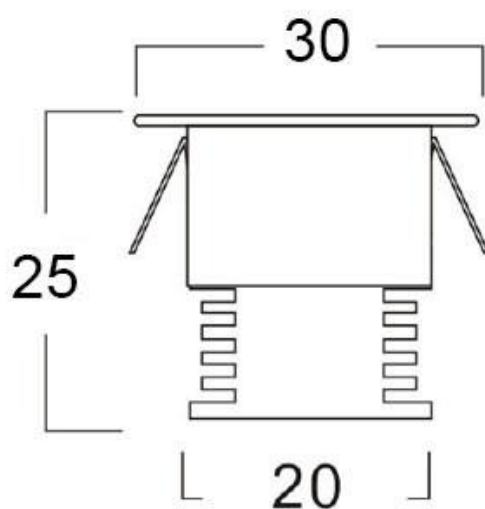

ESQUEMA DE INSTALACIÓN