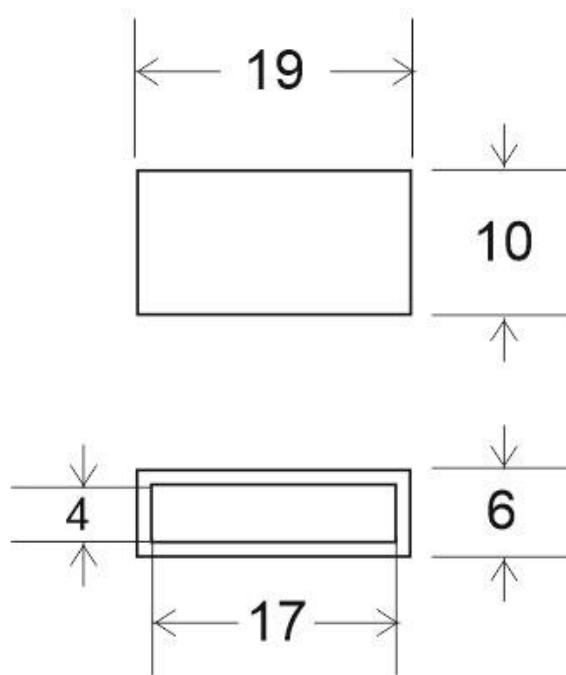

10x tapones de silicona 15mm para tira led

Pack de 10 tapones de 10mm (interior) de silicona para tira led de fácil instalación que proporciona máxima impermeabilidad.

[Ver ficha online](#)

ESPECIFICACIONES

Interior-exterior

Interior

Referencia

LD1052072

Dimensiones del packaging

1x1x0,5cm

Certificados

CE
ROHS
ECORAE

DETALLES

Pack de 10 tapones de 10mm (interior) de silicona para tira

led de fácil instalación que proporciona máxima impermeabilidad.

ESQUEMA DE INSTALACIÓN

GALERIA

LINKS

- [10x tapones de silicona 15mm para tira led](#)
- [Accesorios para tiras](#)