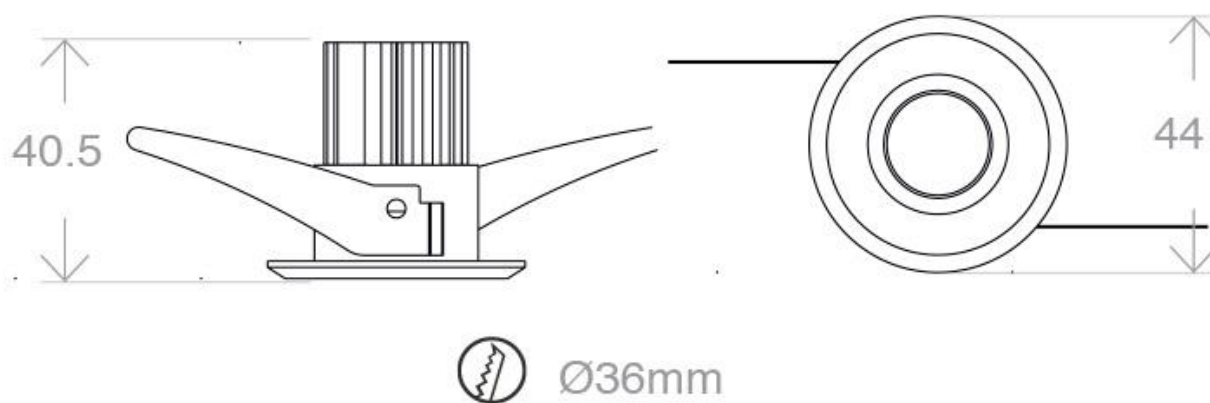

ESQUEMA DE INSTALACIÓN