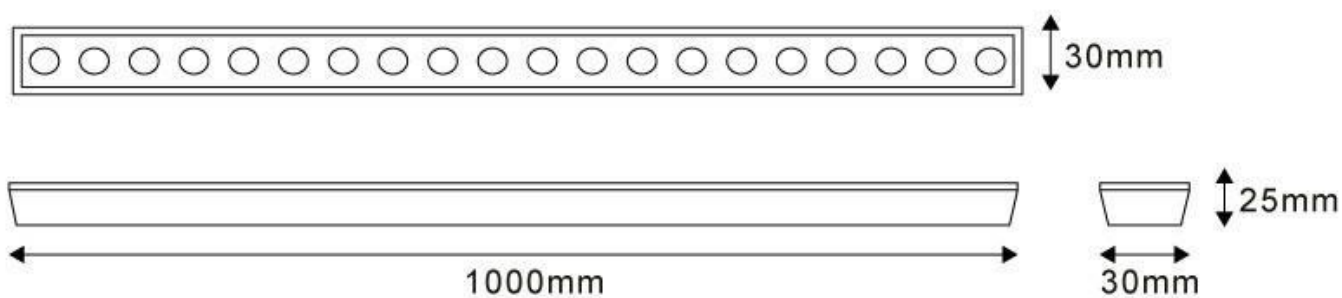

Ficha técnica

Proyector LED lineal, 2BLANCO +1AZUL, 24W, 220V, 1m

LEDBOX®

ESQUEMA DE INSTALACIÓN