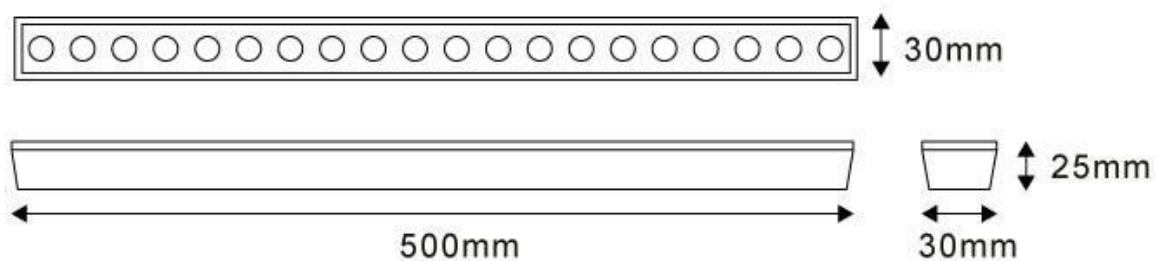

Ficha técnica

Proyector LED lineal, 2BLANCO +1AZUL, 12W, 220V, 50cm

LEDBOX®

ESQUEMA DE INSTALACIÓN