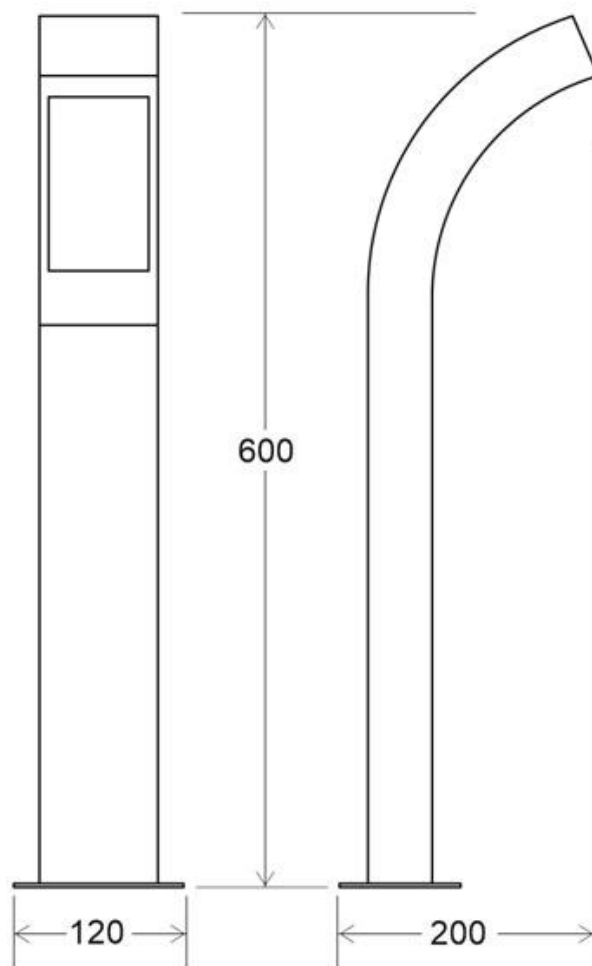

[Ver ficha online](#)

7W

60°

AC220V

IP44

ESPECIFICACIONES

Potencia	7W
Flujo luminoso	550lm
Ángulo de apertura	60°
Temperatura de color	4000K
Alimentación	3
Tensión de funcionamiento	AC200-240V
Chip	Epistar SMD2835
Interior-exterior	Interior
Protección IP	IP44
Aislamiento eléctrico	Luminaria de clase I
Otros	Anclaje

Referencia

LD1021501

Color de luz

Blanco neutro

Dimensiones del producto

120x600x200mm

Dimensiones del packaging

15x68x22cm

Ficha técnica

Farola de jardín Led DELOS, 7W, 60cm

LEDBOX®

ESQUEMA DE INSTALACIÓN

Ficha técnica

Farola de jardín Led DELOS, 7W, 60cm

LEDBOX®

GALERIA