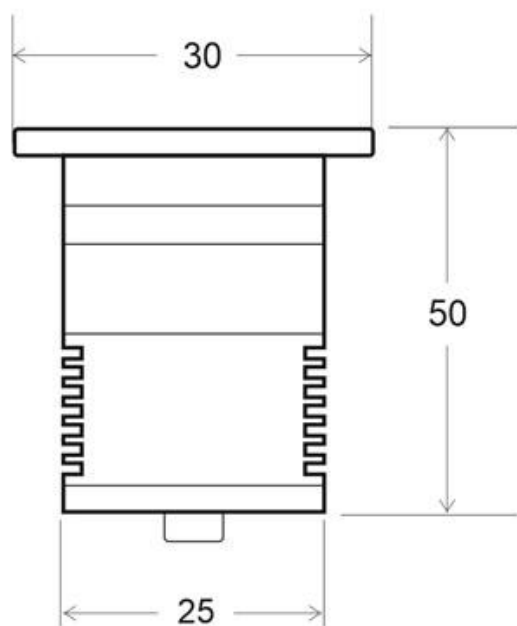

Referencia

LD1021422

Color de luz

Blanco neutro

Dimensiones del producto

30x30x50mm

Dimensiones del packaging

6x10x6cm

Ficha técnica

POT MINI, 1W

LEDBOX®

iluminación.

Fácil instalación, larga vida de la lámpara, más de 40.000 horas, libre de mantenimiento. Su diseño y gran resistencia

lo convierten en una pieza elegante y funcional muy apreciada por los profesionales de la decoración.

Requiere alimentación AC/DC12V

ESQUEMA DE INSTALACIÓN

GALERIA

LINKS

- [POT MINI, 1W](#)
- [Balizas Led exterior](#)

AVISO

Datos sujetos a cambios sin aviso. Excepto errores y omisiones. Asegúrese de utilizar el archivo más reciente posible.