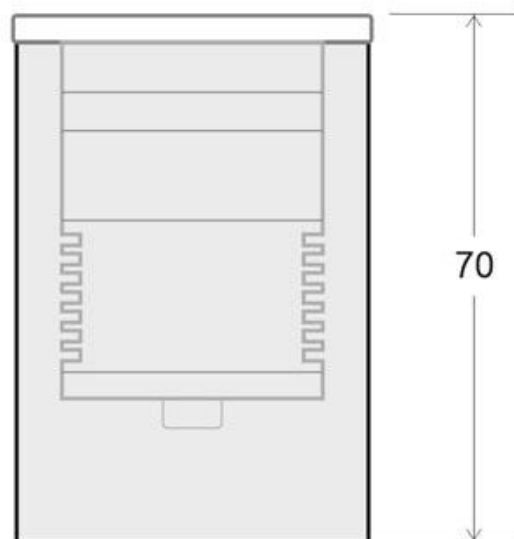

ESQUEMA DE INSTALACIÓN