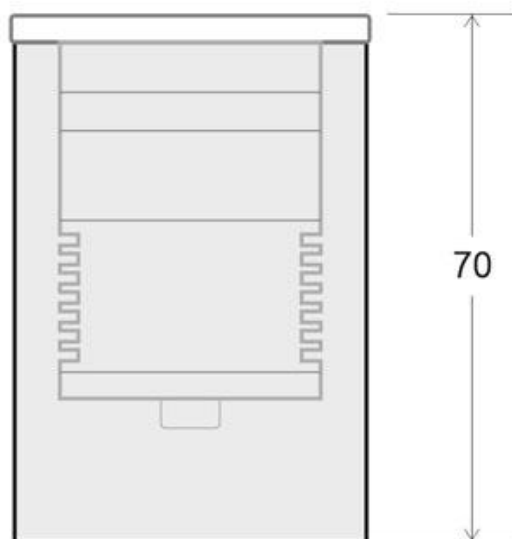

ESQUEMA DE INSTALACIÓN