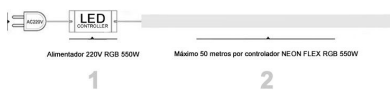

Instalación

Controlador IR NEON FLEX RGB 550W