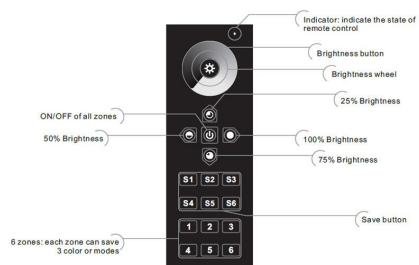

Instalación