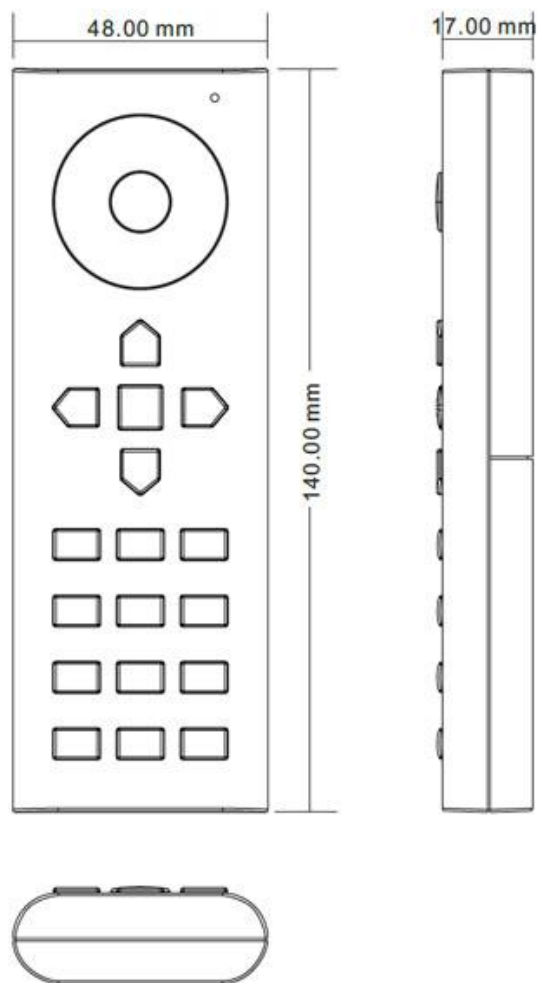

ESQUEMA DE INSTALACIÓN