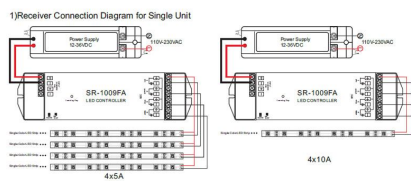

Instalación