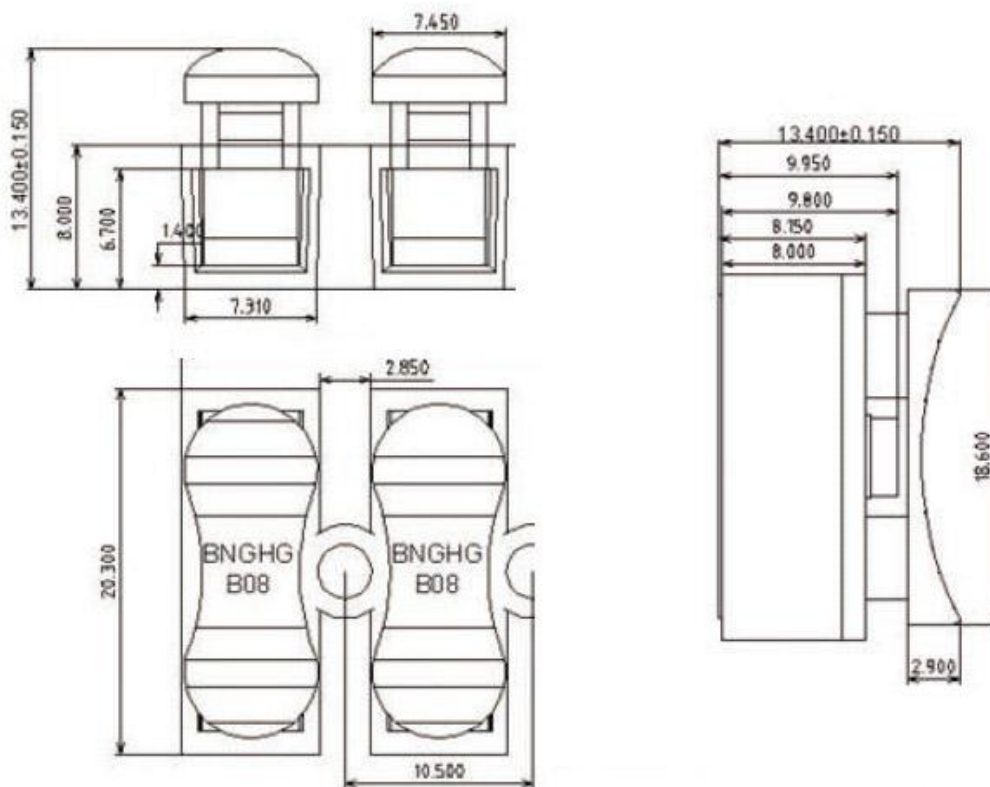

ESQUEMA DE INSTALACIÓN