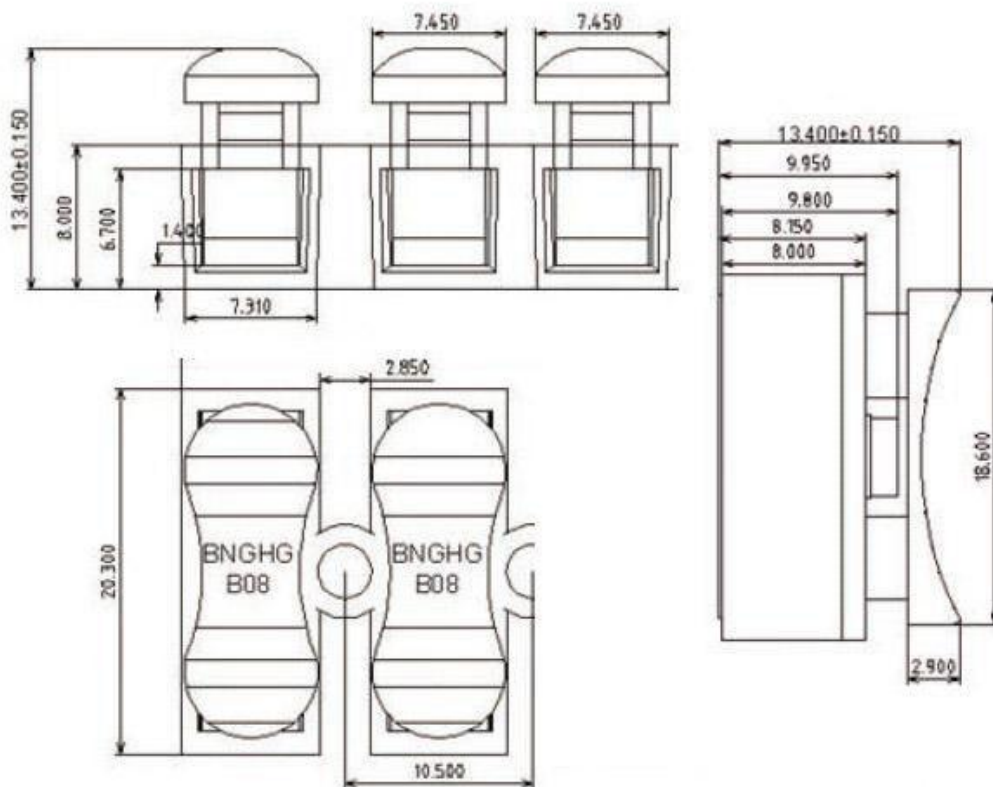

ESQUEMA DE INSTALACIÓN