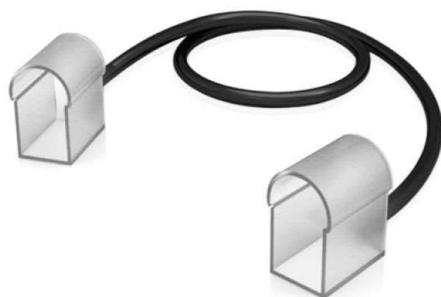

## Conexión cable 20cm NEON MONO 2 conectores

Cable de conexión para unir dos tramos de LED NEON. Longitud 20 cm. Conectores 14x26mm.

[Ver ficha online](#)

### ESPECIFICACIONES

Longitud (Metros)	< 50 cm
Interior-exterior	Interior
Etiqueta energética	A++

#### Dimensiones del producto

14x200x26mm

### DETALLES

Cable de conexión para unir dos tramos de LED NEON.

Longitud 20 cm. Conectores 14x26mm.