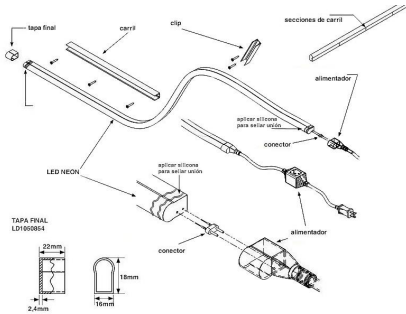

Instalación