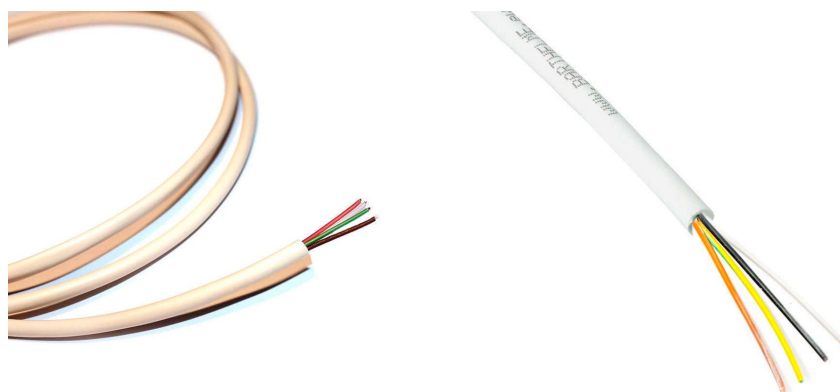

Cable redondo de conexión para tiras LED RGB 4x0,30mm, 1 metro

Cable blanco de 1 metro de longitud de 4 hilos especial para conexiones de tiras RGB o Blanco DUAL

[Ver ficha online](#)

ESPECIFICACIONES

Longitud (Metros)	1 metro
Interior-exterior	Interior

Referencia
LD1052021

Dimensiones del producto
5x5x1mm

Dimensiones del packaging
5x5x1cm

Certificados
CE
ROHS
ECORAEE

DETALLES

Cable 4x0,50mm especial para la conectar tiras LED multicolor RGB o blanco DUAL.

Ficha técnica

Cable redondo de conexión para tiras LED RGB 4x0,30mm, 1 metro

LEDBOX[®]

Ficha técnica

Cable redondo de conexión para tiras LED RGB 4x0,30mm, 1 metro

LEDBOX®

GALERIA

LINKS

- [Cable redondo de conexión para tiras LED RGB 4x0,30mm, 1 metro](#)
- [Cableado](#)

AVISO

Datos sujetos a cambios sin aviso. Excepto errores y omisiones. Asegúrese de utilizar el archivo más reciente posible.