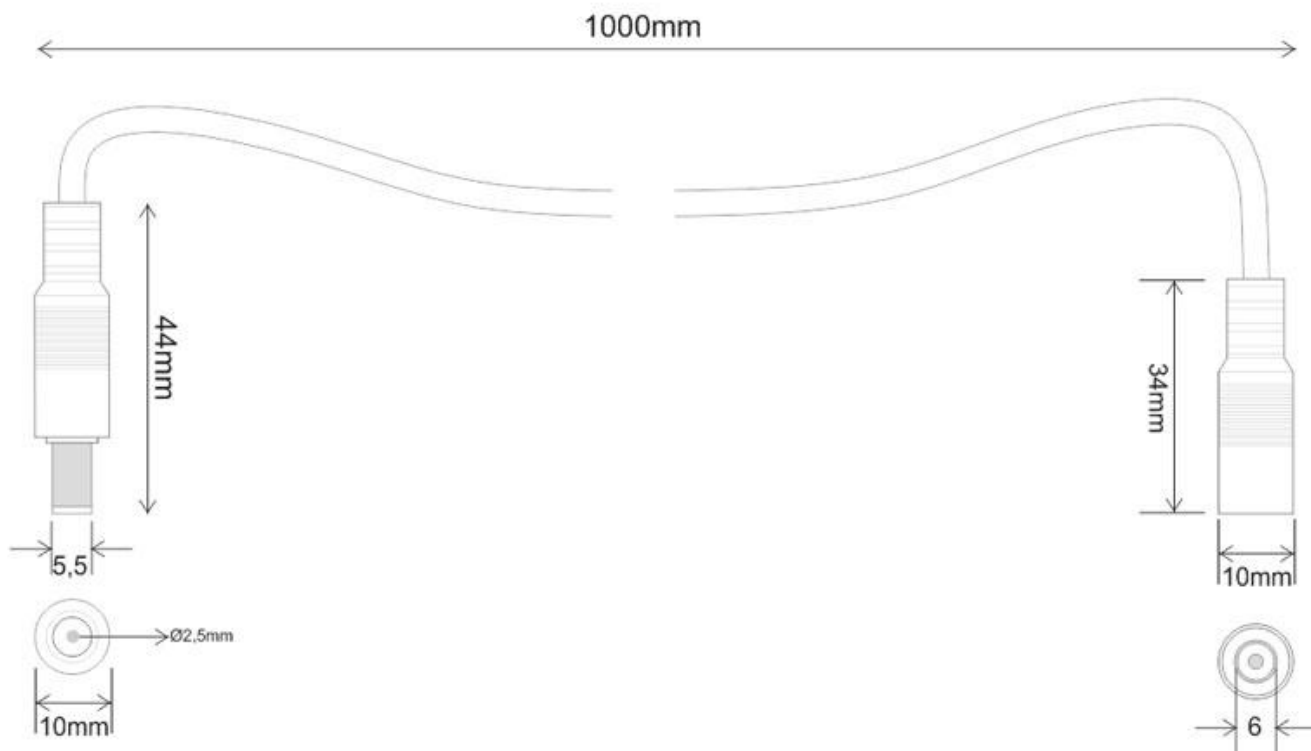

Cable alargador con conectores DC, 1 metro, negro

Cable alargador con conectores DC, 1 metro, negro

ESPECIFICACIONES

Longitud (Metros)	1 metro
Interior-exterior	Interior

Referencia
LD1051942

Dimensiones del producto
5x5x1mm

Dimensiones del packaging
5x5x1cm

Certificados
CE
ROHS
ECORAE

DETALLES

Cable alargador con conectores DC, 1 metro, negro

Ficha técnica

Cable alargador con conectores DC, 1 metro, negro

LEDBOX®

ESQUEMA DE INSTALACIÓN

Ficha técnica

Cable alargador con conectores DC, 1 metro, negro

LEDBOX[®]

GALERIA

Ficha técnica

Cable alargador con conectores DC, 1 metro, negro

LEDBOX®

AVISO