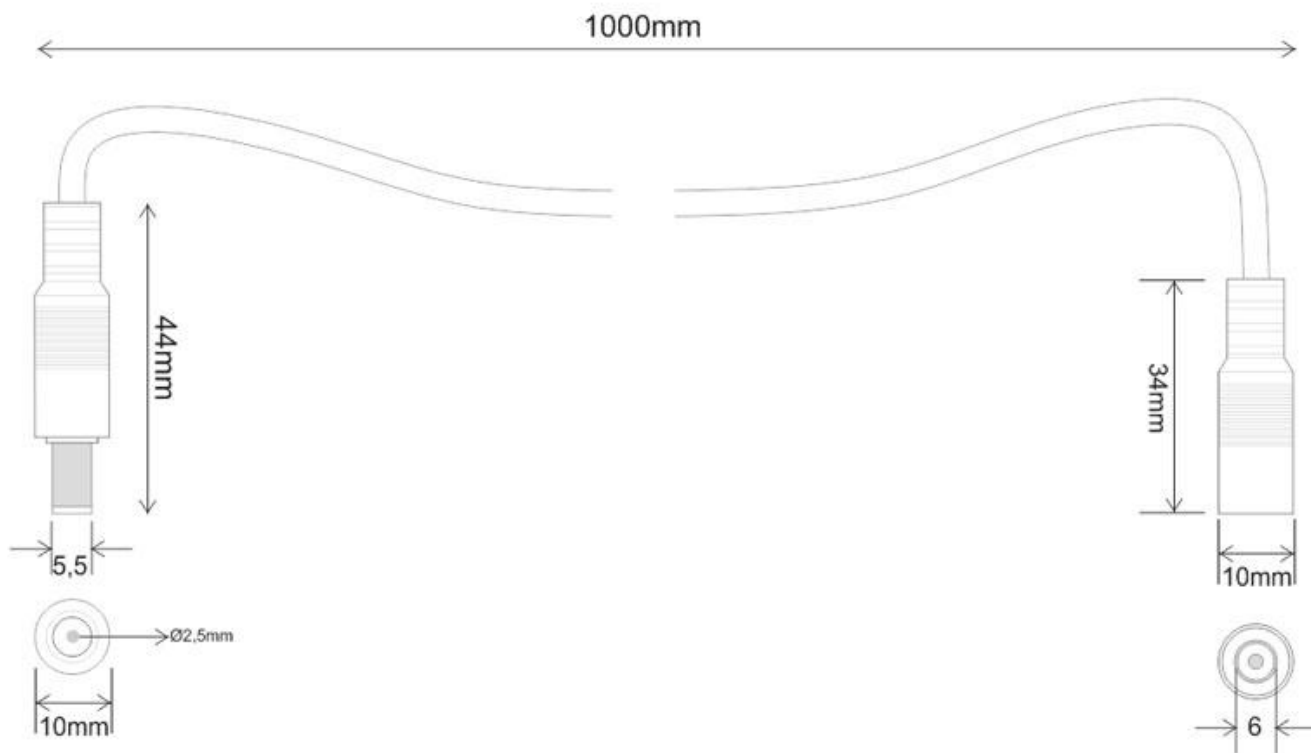

Cable alargador con conectores DC, 1 metro, negro

Cable alargador con conectores DC, 1 metro, negro

[Ver ficha online](#)

ESPECIFICACIONES

Longitud (Metros)	1 metro
Interior-exterior	Interior

Referencia

LD1051942

Dimensiones del producto

5x5x1mm

Dimensiones del packaging

5x5x1cm

Certificados

CE
ROHS
ECORAE

DETALLES

Cable alargador con conectores DC, 1 metro, negro

Ficha técnica

Cable alargador con conectores DC, 1 metro, negro

LEDBOX®

ESQUEMA DE INSTALACIÓN

Ficha técnica

Cable alargador con conectores DC, 1 metro, negro

LEDBOX[®]

GALERIA