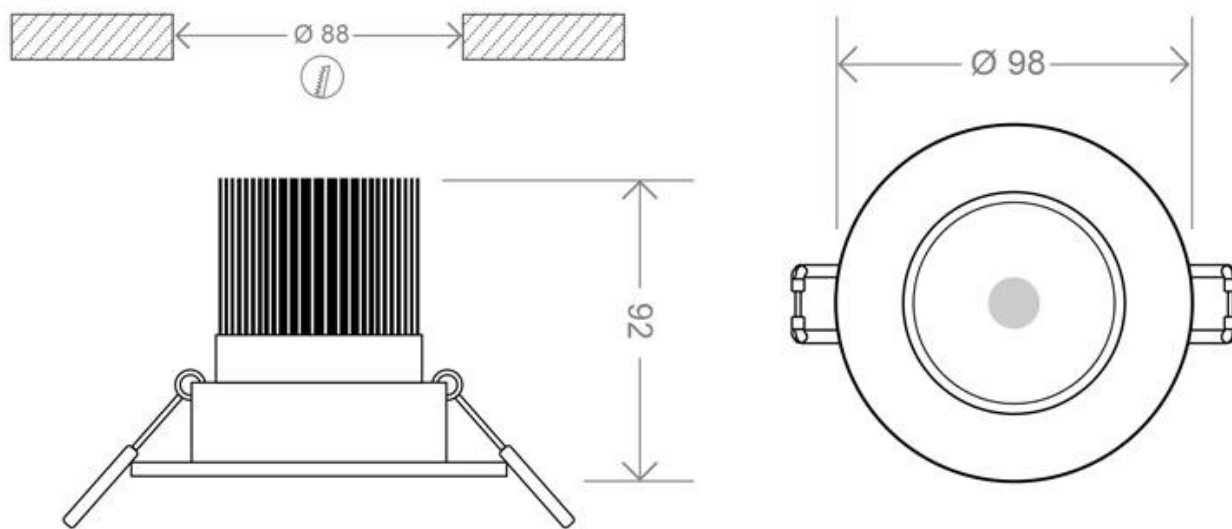

ESQUEMA DE INSTALACIÓN