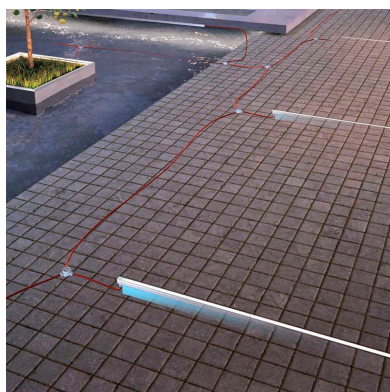

Baliza Led para empotrar UNDERLINE DIFFUSION, 10W, IP67, IK09, 1m

Proyector lineal monocromo para la iluminación creativa y proyección de luz, para empotrar en suelo. Perfectos para iluminación decorativa de exterior en centros comerciales, entorno urbano, jardines, patios. Para señalización y balizamiento de cortesía o emergencia, rótulos luminosos, decoración de objetos y muebles de exterior.

Referencia
LD1021132

Color de luz
Blanco neutro

Dimensiones del producto
90x1000x100mm

Dimensiones del packaging
12x110x12cm

Certificados
CE
ROHS
ECORAE

DETALLES

Luminaria LED de exterior empotrable en suelo. Gran calidad de sus componentes que aportan un grado

Ficha técnica

Baliza Led para empotrar UNDERLINE DIFFUSION, 10W, IP67, IK09, 1m

LEDBOX®

ESQUEMA DE INSTALACIÓN

Ficha técnica

Baliza Led para empotrar UNDERLINE DIFFUSION, 10W, IP67, IK09, 1m

LEDBOX®

GALERIA

Ficha técnica

Baliza Led para empotrar UNDERLINE DIFFUSION, 10W, IP67, IK09, 1m

LEDBOX®

LINKS

- [Baliza Led para empotrar UNDERLINE DIFFUSION, 10W, IP67, IK09, 1m](#)
- [Bañadores de pared](#)
- [Serie Balizas UNDERLINE](#)