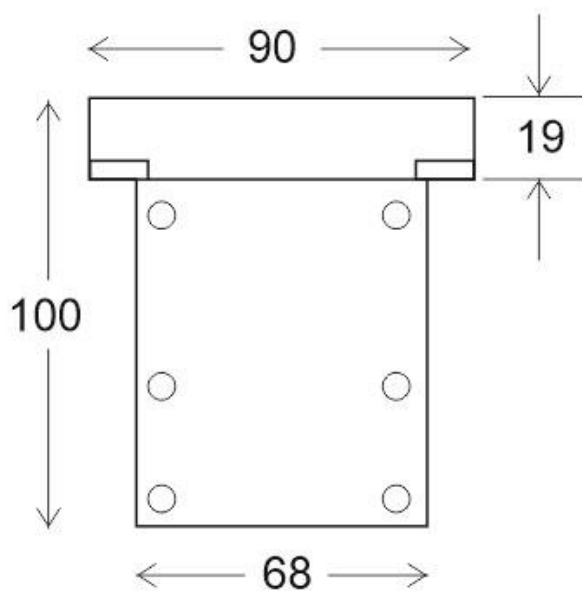

Referencia
LD1021132

Color de luz
Blanco neutro

Dimensiones del producto
90x1000x100mm

Dimensiones del packaging
12x110x12cm

Certificados
CE
ROHS
ECORAE

DETALLES

Luminaria LED de exterior empotrable en suelo. Gran calidad de sus componentes que aportan un grado

Ficha técnica

Baliza Led para empotrar UNDERLINE DIFFUSION, 10W, IP67, IK09, 1m

LEDBOX®

ESQUEMA DE INSTALACIÓN

Ficha técnica

Baliza Led para empotrar UNDERLINE DIFFUSION, 10W, IP67, IK09, 1m

LEDBOX®

GALERIA