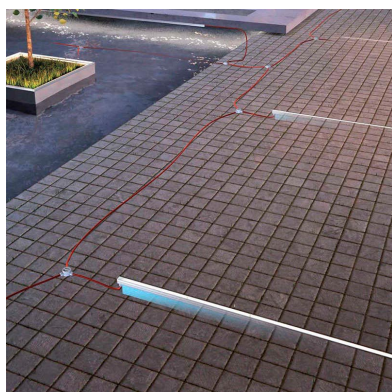

Baliza Led empotrable UNDERLINE DIFFUSION RGB - DMX, 10W, IP67, IK09, 1m

Proyector lineal RGB con control DMX para la iluminación creativa y proyección de luz, para empotrar en suelo. Perfectos para iluminación decorativa de exterior en centros comerciales, entorno urbano, jardines, patios. Para señalización y balizamiento de cortesía o emergencia, rótulos luminosos, decoración de objetos y muebles de exterior.

Referencia
LD1021133

Color de luz
RGB

Dimensiones del producto
90x1000x100mm

Dimensiones del packaging
12x110x12cm

Certificados
CE
ROHS
ECORAE

DETALLES

Luminaria LED de exterior empotrable en suelo. Gran calidad de sus componentes que aportan un grado importante de resistencia además de una importante iluminación direccional a tu espacio exterior.

Ficha técnica

Baliza Led empotrable UNDERLINE DIFFUSION RGB - DMX, 10W, IP67, IK09, 1m

LEDBOX®

ESQUEMA DE INSTALACIÓN

Ficha técnica

Baliza Led empotrable UNDERLINE DIFFUSION RGB - DMX, 10W, IP67, IK09, 1m

LEDBOX®

GALERIA

Ficha técnica

Baliza Led empotrable UNDERLINE DIFFUSION RGB - DMX, 10W, IP67, IK09, 1m

LEDBOX®

AVISO

Datos sujetos a cambios sin aviso. Excepto errores y omisiones. Asegúrese de utilizar el archivo más reciente posible.