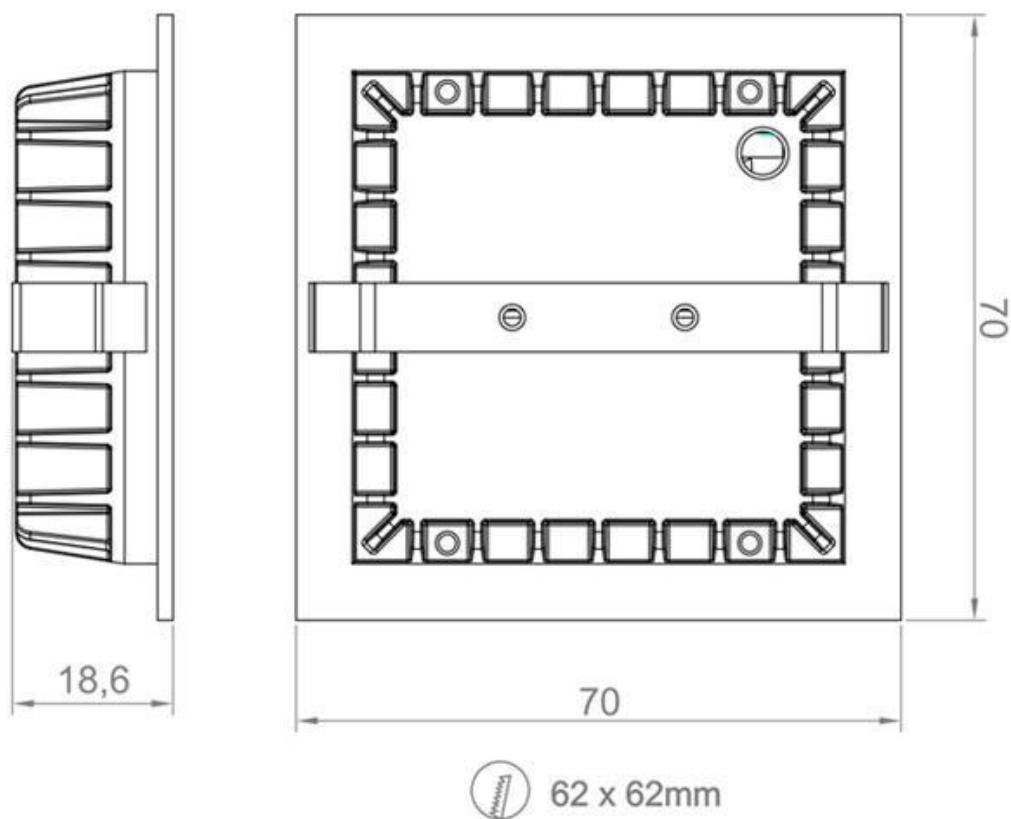

Ficha técnica

Baliza STOL chip led OSRAM 1,5W, blanco

LEDBOX®

ESQUEMA DE INSTALACIÓN