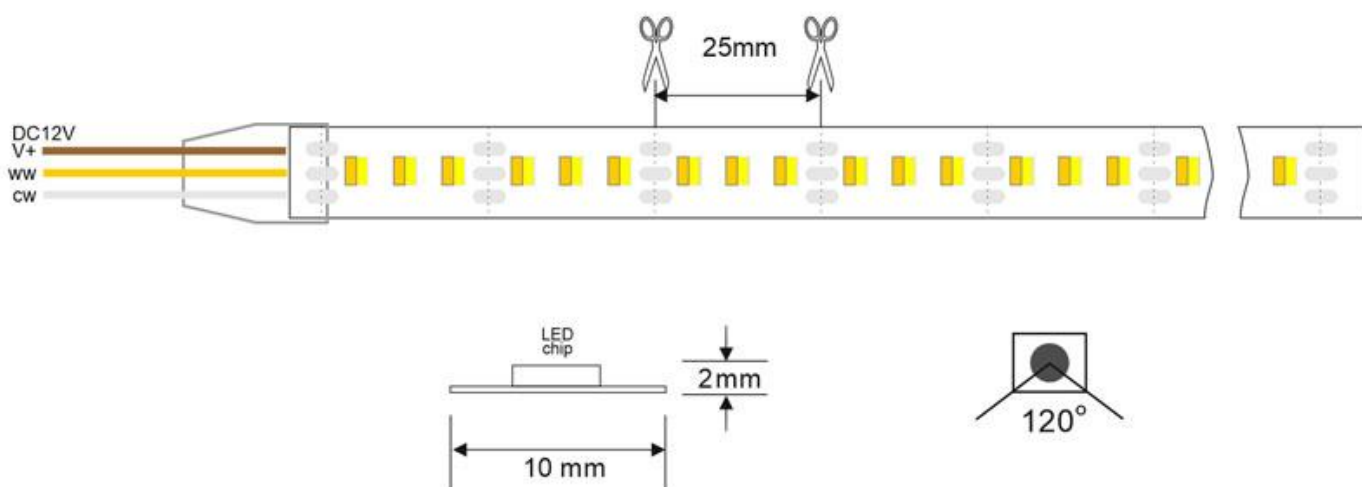

Tira LED Blanco Dual SMD3528, DC12V, 5m (240 Led/m) - IP68

Tira LED flexibles de alto rendimiento con posibilidad de ajustar el tono de luz blanca en toda su gama de tonalidad. Incorpora 120 led dobles (blanco frío + blanco cálido) por metro para una mejor difusión de la luz.

[Ver ficha online](#)

48W	120°	DC12V	EPISTAR	224 Led x metro	IP68
-----	------	-------	---------	-----------------	------

ESPECIFICACIONES

Potencia	48W
Flujo luminoso	4800lm
Ángulo de apertura	120°
Temperatura de color	2700-6200K
Alimentación	1
Chip	Epistar SMD3528
Potencia por metro	9.6W/m
Ancho de tira PCB	10mm
Corte sección	25mm
Tira led - Leds por metro	224 leds por metro
Longitud (Metros)	5 metros
Interior-exterior	Exterior
Protección IP	IP68

Referencia

LD1050509

Color de luz

Blanco dual

Dimensiones del producto

10x5000x3mm

Dimensiones del packaging

25x21x2cm

Rollo de 5 metros, se puede cortar cada 25mm

ESQUEMA DE INSTALACIÓN

Instalación

Ejemplos de instalación

Ficha técnica

Tira LED Blanco Dual SMD3528, DC12V, 5m (240 Led/m) - IP68

LEDBOX®

GALERIA