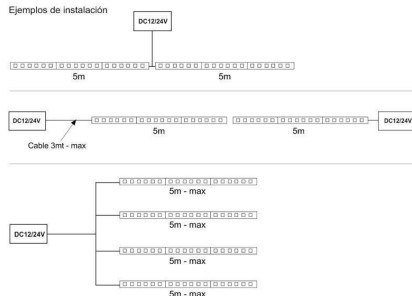

Esta tira de LED requiere para su funcionamiento:

- **Controlador Blanco DUAL**
- **Fuente de alimentación de 12VDC-5A para interiores**
- **O fuente de alimentación para exteriores**

Utiliza chip de alta luminosidad **SMD3528**

Rollo de 5 metros, se puede cortar cada 25mm

ESQUEMA DE INSTALACIÓN

Instalación

Ejemplos de instalación

Ficha técnica

Tira LED Blanco Dual SMD3528, DC12V, 5m (240 Led/m) - IP68

LEDBOX®

GALERIA