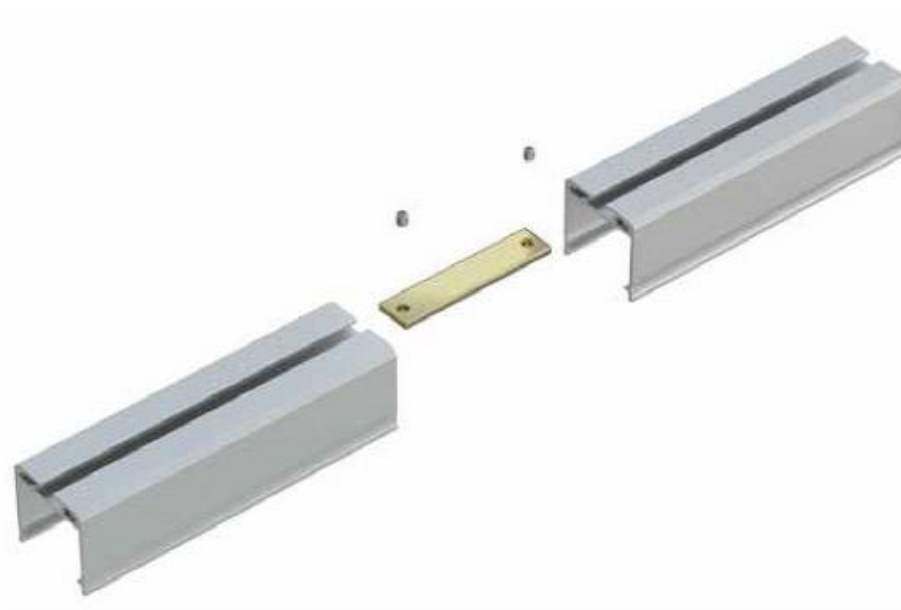

Conector lineal perfil TEITO

Conector lineal perfil TEITO

[Ver ficha online](#)

ESPECIFICACIONES

Longitud (Metros)	1 metro
Ancho alojamiento	12.2mm
Interior-exterior	Interior

Referencia

LD1055229

Dimensiones del producto

31x1000x8mm

Dimensiones del packaging

5x200x4cm

Certificados

CE
ROHS
ECORAE

DETALLES

Conector lineal perfil TEITO

ESQUEMA DE INSTALACIÓN

GALERIA

LINKS

- [Conector lineal perfil TEITO](#)
- [Perfiles de Aluminio para Tiras](#)
- [Serie Perfil TEITO](#)

AVISO

Datos sujetos a cambios sin aviso. Excepto errores y omisiones. Asegúrese de utilizar el archivo más reciente posible.