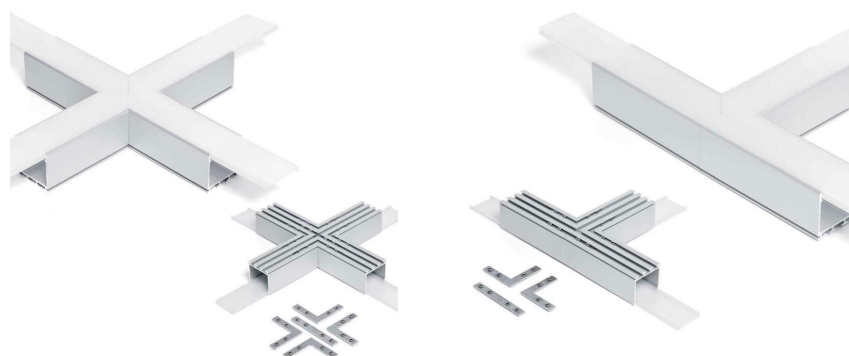

Conector lineal perfil TEITO

Conector lineal perfil TEITO

[Ver ficha online](#)

ESPECIFICACIONES

Longitud (Metros)	1 metro
Ancho alojamiento	12.2mm
Interior-exterior	Interior

Referencia

LD1055229

Dimensiones del producto

31x1000x8mm

Dimensiones del packaging

5x200x4cm

Certificados

CE
ROHS
ECORAE

DETALLES

Conector lineal perfil TEITO

ESQUEMA DE INSTALACIÓN

GALERIA

LINKS

- [Conector lineal perfil TEITO](#)
- [Perfiles de Aluminio para Tiras](#)
- [Serie Perfil TEITO](#)

AVISO

Datos sujetos a cambios sin aviso. Excepto errores y omisiones. Asegúrese de utilizar el archivo más reciente posible.