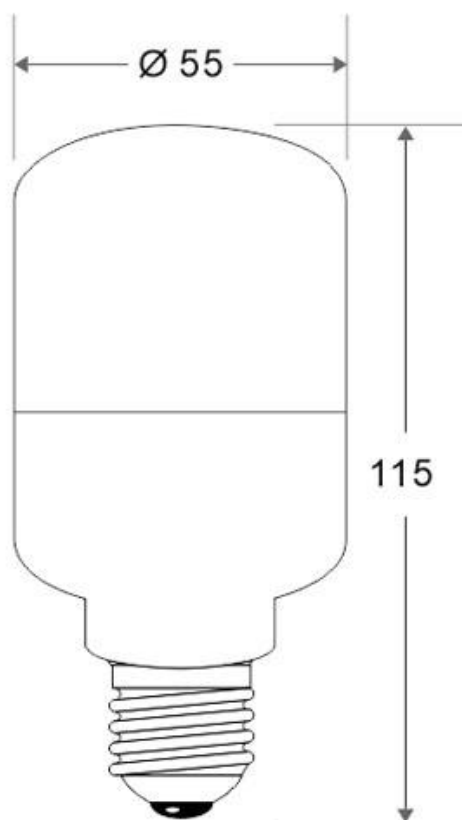

ESQUEMA DE INSTALACIÓN