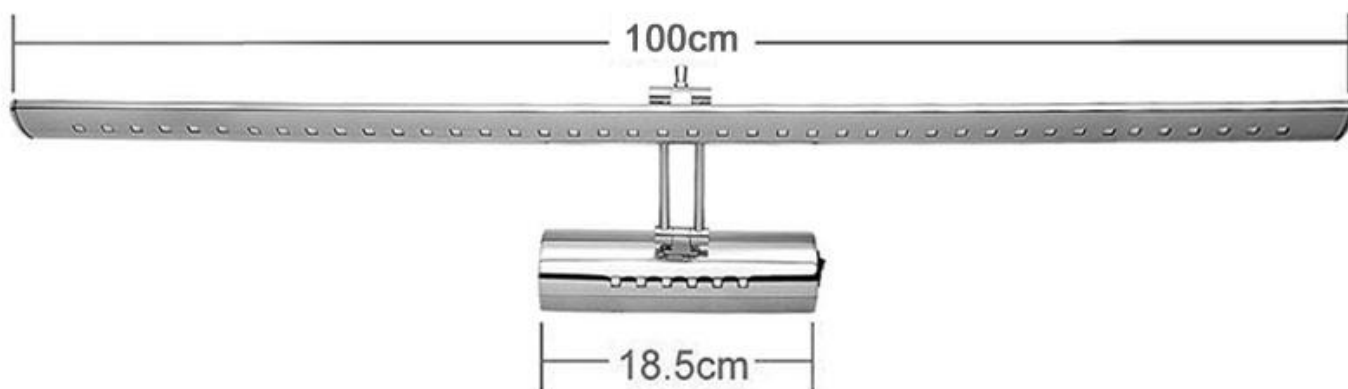

Ficha técnica

Aplicador Led TAX para espejos y cuadros, 100cm, 12W

LEDBOX®

ESQUEMA DE INSTALACIÓN

Instalación