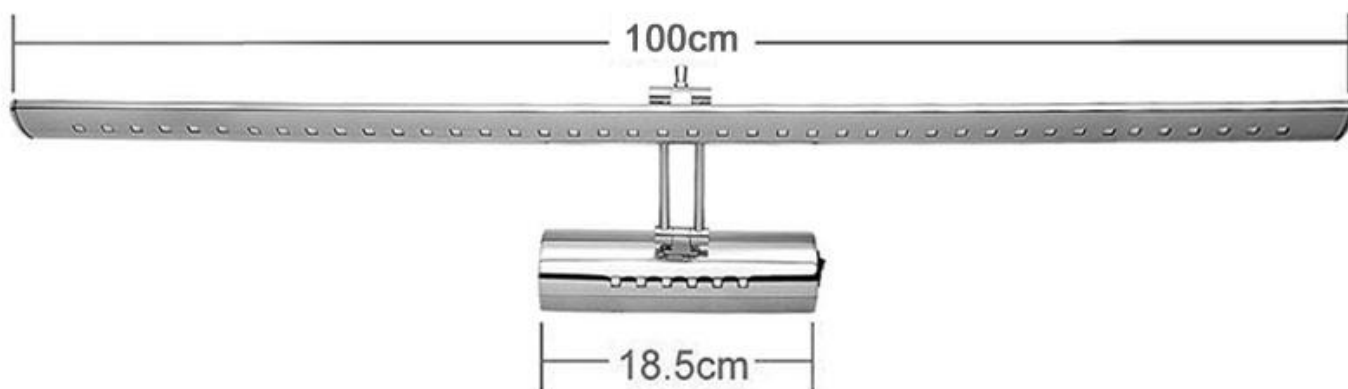

Ficha técnica

Aplique Led TAX para espejos y cuadros, 100cm, 12W

LEDBOX®

ESQUEMA DE INSTALACIÓN

Instalación