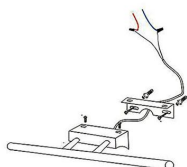

Instalación