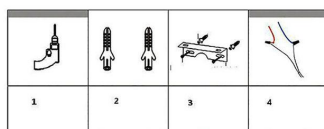

Instalación