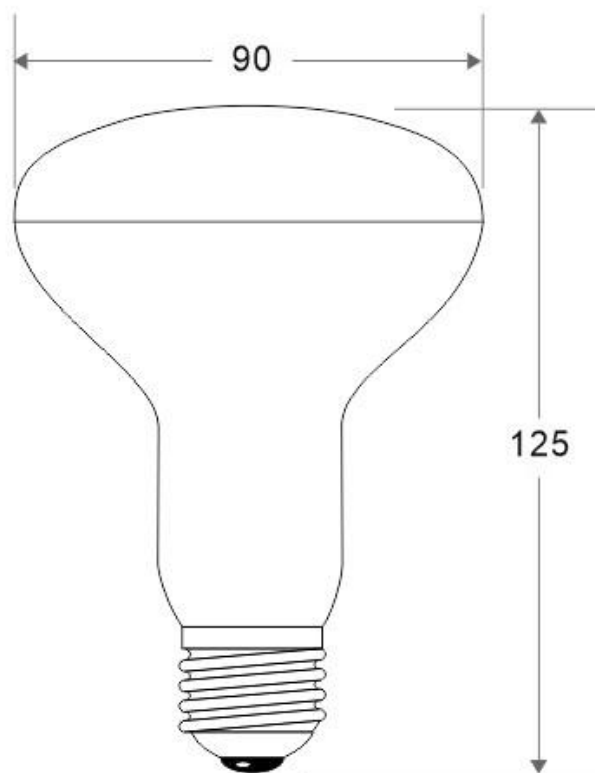

ESQUEMA DE INSTALACIÓN