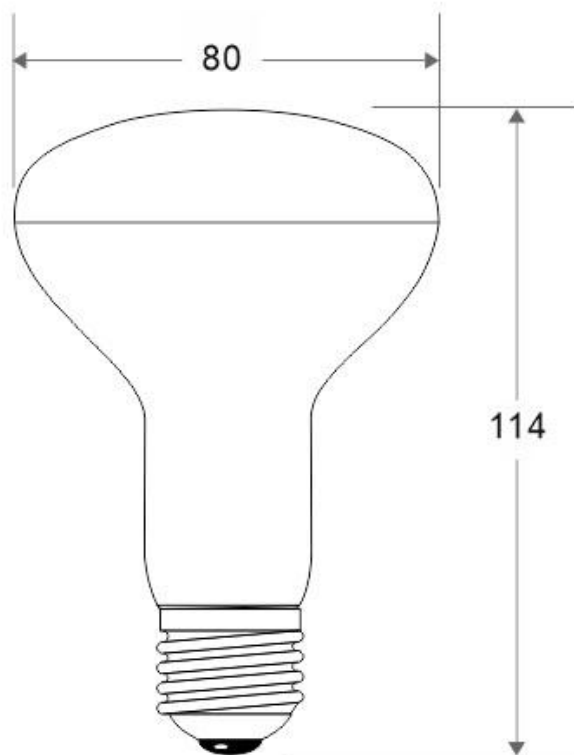

Bombilla LED E27, R80, 12W

Bombilla LED para casquillos o bases convencionales E27. Alta potencia lumínica, ahorro de hasta el 90% en su consumo de luz

ESPECIFICACIONES

Potencia	12W
Flujo luminoso	990lm
Ángulo de apertura	120º
Temperatura de color	6500K
CRI	80
Alimentación	AC220V
Tensión de funcionamiento	AC110-230V
Chip	Epistar SMD2835
Casquillo	E27
Interior-exterior	Interior
Factor de potencia	0.50

Referencia

LD1030667

Color de luz

Blanco frío

Dimensiones del producto

80x80x114mm

Dimensiones del packaging

8x12x8cm

- Bajo consumo
- Se enciende al instante
- Máximo ahorro de energía
- Alta eficiencia
- Máxima duración
- Fácil instalación

Ficha técnica

Bombilla LED E27, R80, 12W

LEDBOX®

- Sin sustancias nocivas

ESQUEMA DE INSTALACIÓN