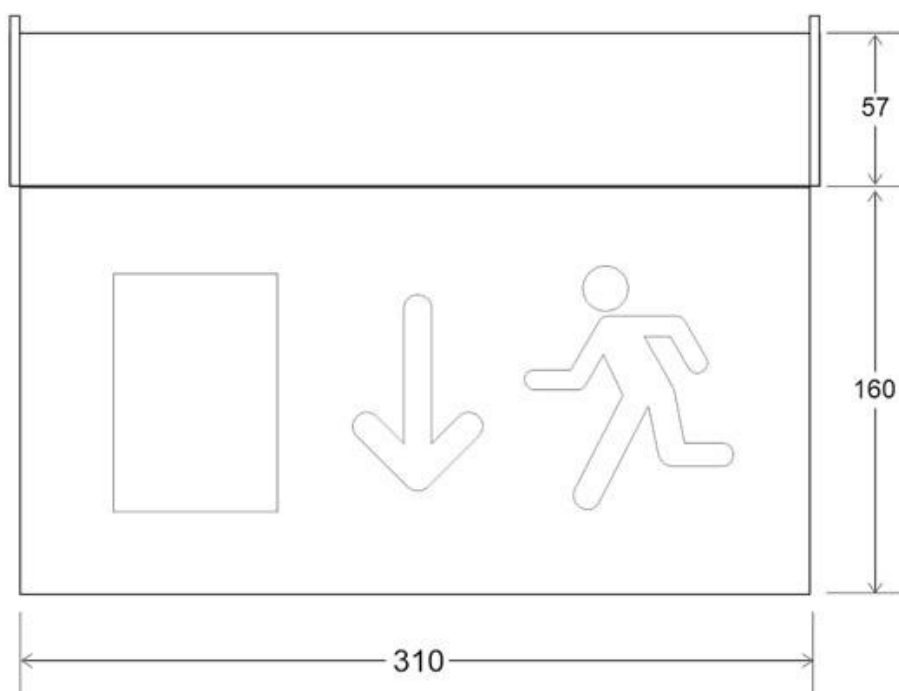

ESQUEMA DE INSTALACIÓN