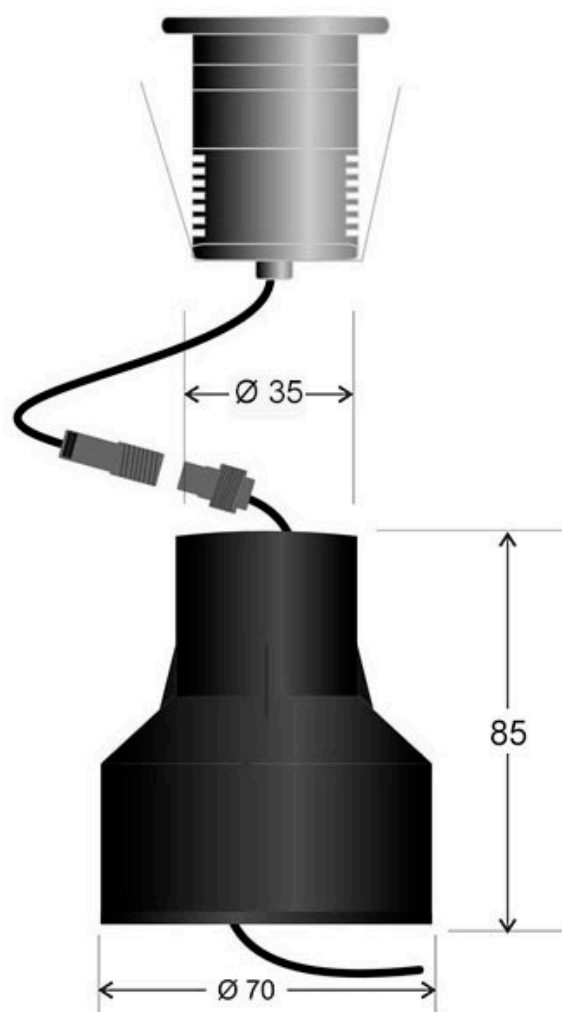

ESQUEMA DE INSTALACIÓN