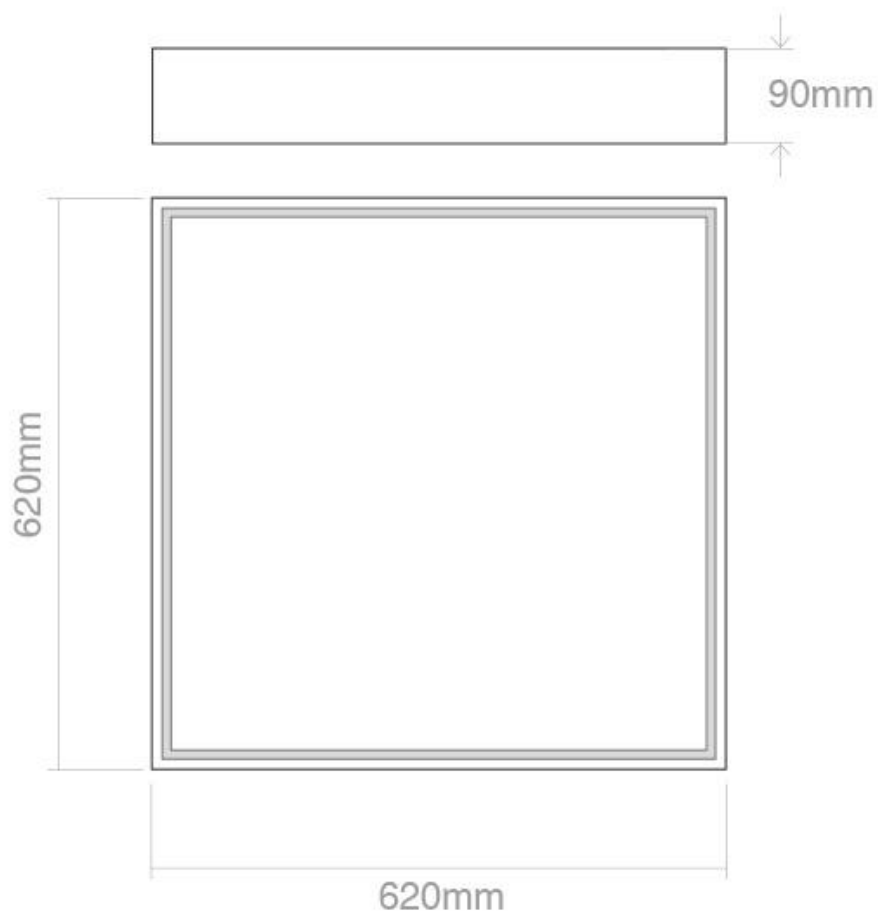

BOXLED IPE panel 60x60cm

Aplicue de alta calidad realizado en madera maciza de pié y estructura interior de DM de alta densidad. Especialmente diseñados para la instalación de paneles led en superficie. Instalación rápida y sencilla para todo tipo de techos.

[Ver ficha online](#)

ESPECIFICACIONES

Otros

Interior-exterior

Housing

Interior

Referencia

LD1081230

Dimensiones del producto

620x620x90mm

Dimensiones del packaging

67x66x17,5cm

Certificados

CE
ROHS
ECORAEE
TUV

DETALLES

Luminaria de techo fabricada en madera maciza de pié con acabado natural al aceite y estructura interior de DM de alta densidad. Especialmente diseñados para la instalación

en superficie. Instalación rápida y sencilla para todo tipo de techos.

NO INCLUYE PANEL LED

ESQUEMA DE INSTALACIÓN

GALERIA

LINKS

- [BOXLED IPE panel 60x60cm](#)
- [Accesorios paneles led](#)
- [Serie Handmade](#)