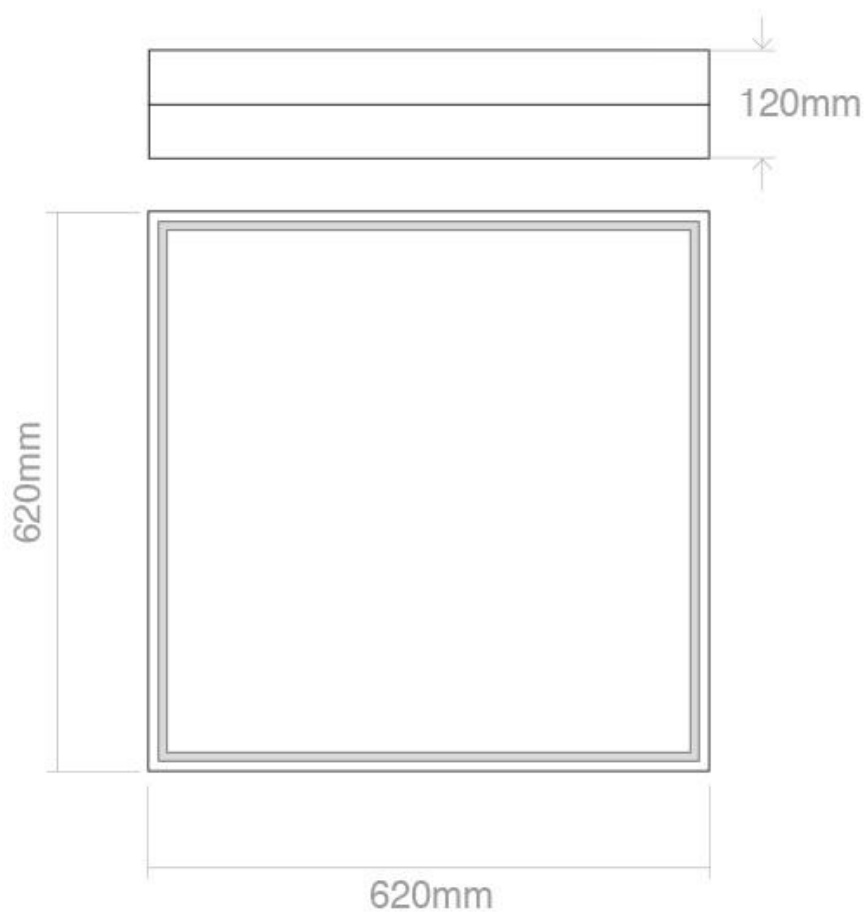

Dimensiones del producto

620x620x120mm

Dimensiones del packaging

67x66x17,5cm

Certificados

CE
ROHS
ECORAEE
TUV

DETALLES

Aplic de alta calidad realizado en madera maciza de aliso y estructura interior de DM de alta densidad. Especialmente diseñados para la instalación de paneles led

en superficie. Instalación rápida y sencilla para todo tipo de techos.

NO INCLUYE PANEL LED

ESQUEMA DE INSTALACIÓN

GALERIA

LINKS

- [BOXLED ALISO panel 60x60cm](#)
- [Accesorios paneles led](#)
- [Serie Handmade](#)