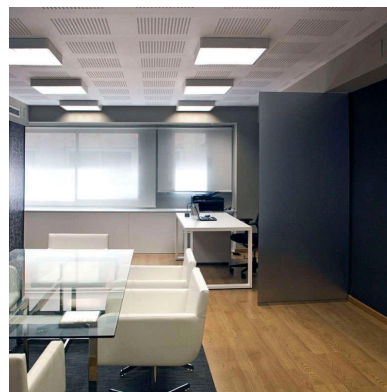

en superficie. Instalación rápida y sencilla para todo tipo de techos.

NO INCLUYE PANEL LED

ESQUEMA DE INSTALACIÓN

GALERIA

LINKS

- [BOXLED ALISO panel 60x60cm](#)
- [Accesorios paneles led](#)
- [Serie Handmade](#)