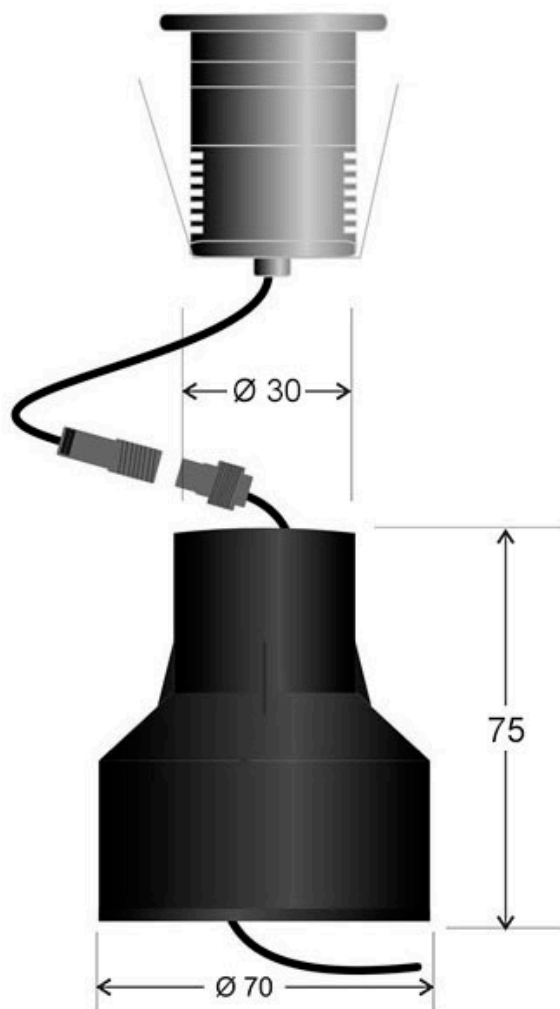

ESQUEMA DE INSTALACIÓN