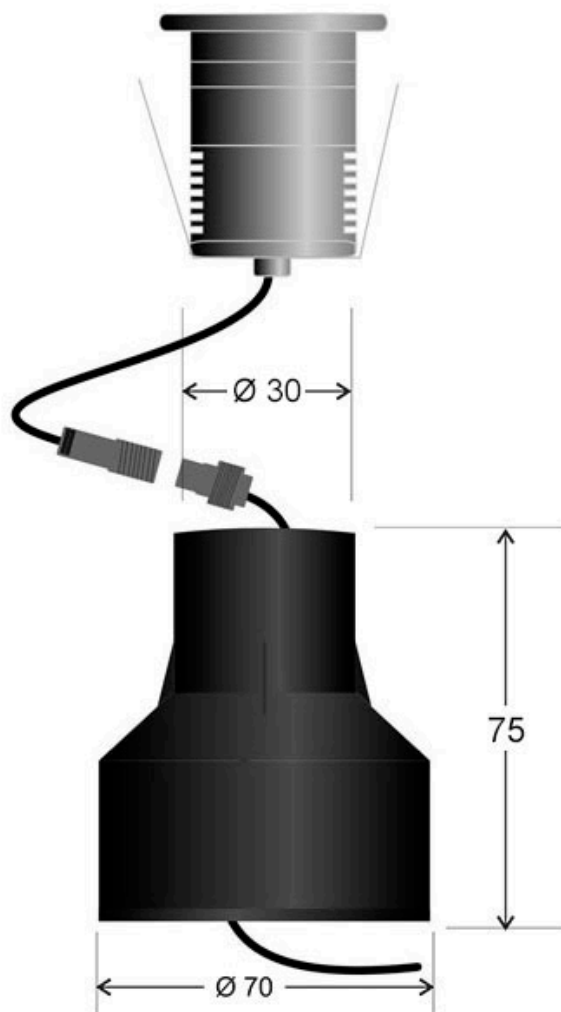

ESQUEMA DE INSTALACIÓN