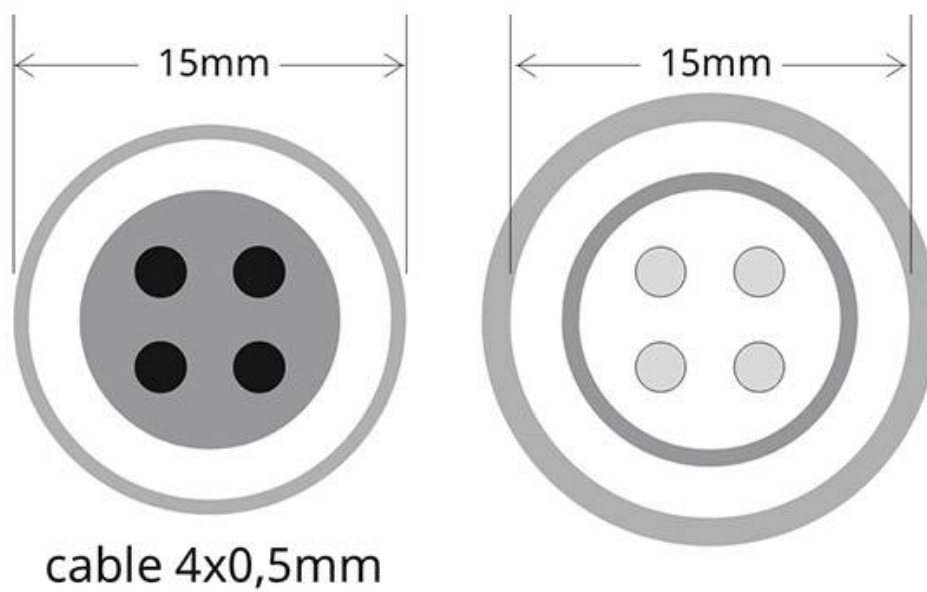

Cables conexión 4 Pinx0,5mm, 2x50cm, IP67, negro

Set de 2 cable de conexión de 4 hilos 4x0,5mm (cable hembra + cable macho), con 50cm de longitud cada uno, IP67, color negro

ESPECIFICACIONES

Longitud (Metros)	< 50 cm
Interior-exterior	Exterior
Protección IP	IP67

Referencia

LD1021140

Dimensiones del producto

20x500x20mm

Dimensiones del packaging

10x10x2cm

Certificados

CE
ROHS
ECORAE

DETALLES

Set de 2 cable de conexión de 4 hilos 4x0,5mm (cable

hembra + cable macho), con 50cm de longitud cada uno, IP67, color negro

ESQUEMA DE INSTALACIÓN

Ficha técnica

Cables conexión 4 Pinx0,5mm, 2x50cm, IP67, negro