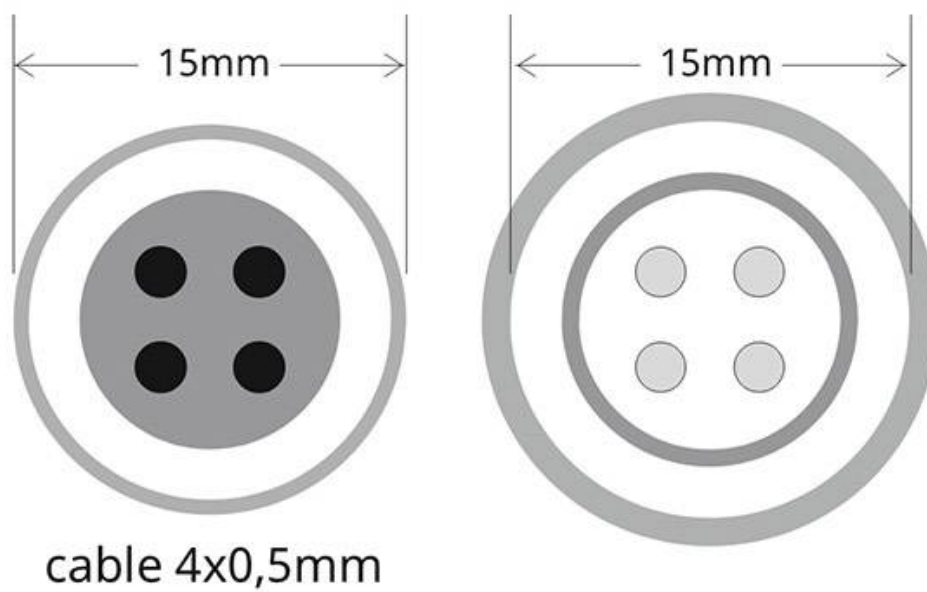

Cables conexión 4 Pinx0,5mm, 2x50cm, IP67, negro

Set de 2 cable de conexión de 4 hilos 4x0,5mm (cable hembra + cable macho), con 50cm de longitud cada uno, IP67, color negro

ESPECIFICACIONES

Longitud (Metros)	< 50 cm
Interior-exterior	Exterior
Protección IP	IP67

Referencia

LD1021140

Dimensiones del producto

20x500x20mm

Dimensiones del packaging

10x10x2cm

Certificados

CE
ROHS
ECORAAE

DETALLES

Set de 2 cable de conexión de 4 hilos 4x0,5mm (cable

hembra + cable macho), con 50cm de longitud cada uno, IP67, color negro

ESQUEMA DE INSTALACIÓN

Ficha técnica

Cables conexión 4 Pinx0,5mm, 2x50cm, IP67, negro