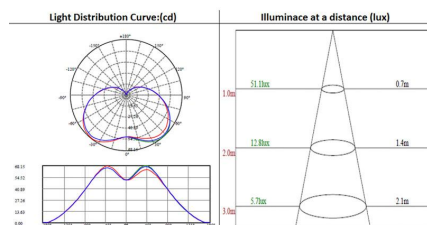

Distribución lumínica