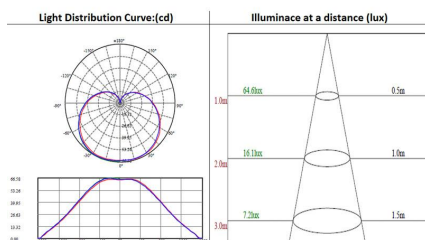

Distribución lumínica