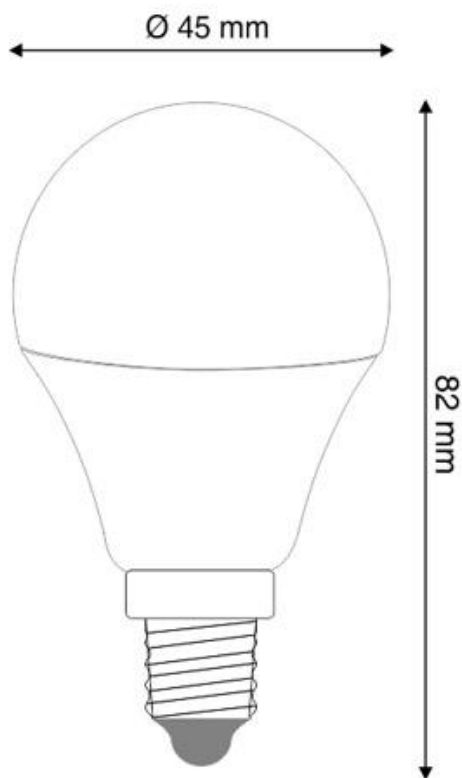

ESQUEMA DE INSTALACIÓN