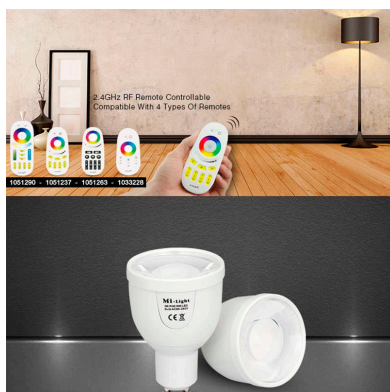

Ficha técnica

Bombilla led WiFi GU10 Bulb 5W RGB+Blanco Cálido

LEDBOX®

GALERIA