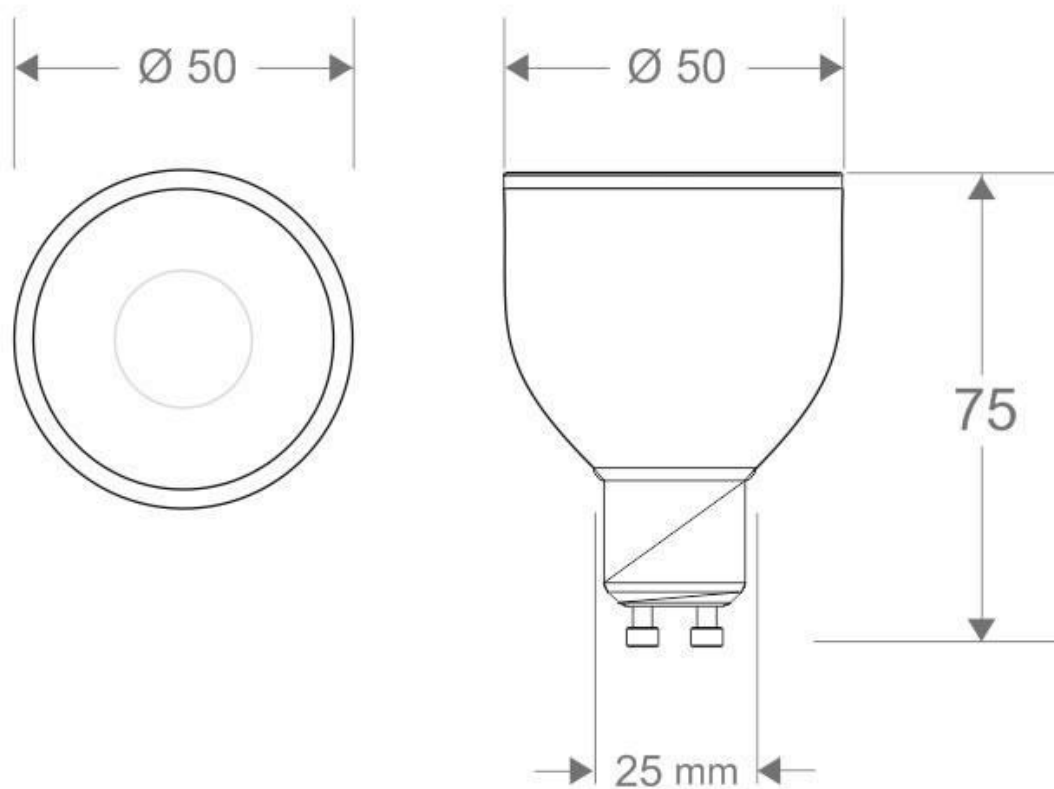

ESQUEMA DE INSTALACIÓN