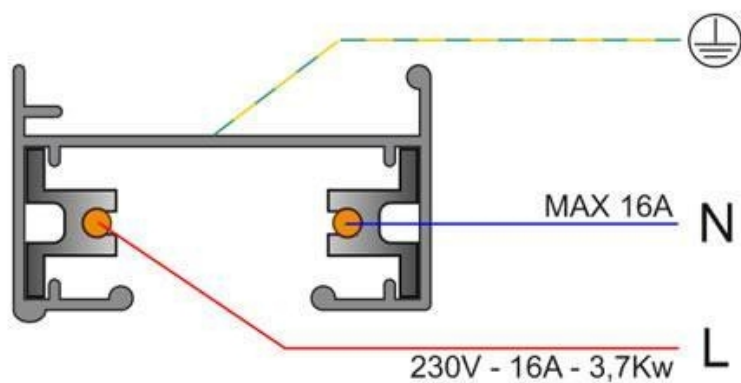

Conector foco a carril monofásico, blanco CT

Conector para acoplar los focos al carril. Color blanco. De fácil instalación

ESPECIFICACIONES

Alimentación	AC220V
Foco carril - Tipo	Monofásico
Movilidad	Orientable
Color	blanco
Interior-exterior	Interior

Referencia

LD1014127

Dimensiones del producto

40x60x30mm

Dimensiones del packaging

4x6x4cm

Certificados

CE
ROHS
ECORAEE

DETALLES

- Conector para acoplar los focos al carril
- Color blanco
- De fácil instalación

ESQUEMA DE INSTALACIÓN

GALERIA

AVISO

Datos sujetos a cambios sin aviso. Excepto errores y omisiones. Asegúrese de utilizar el archivo más reciente posible.