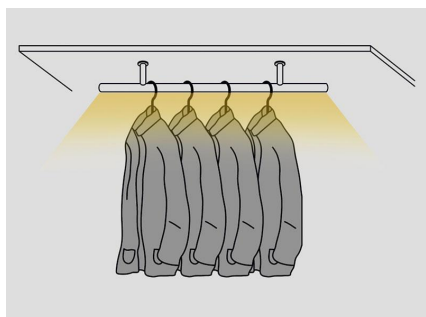

Instalación