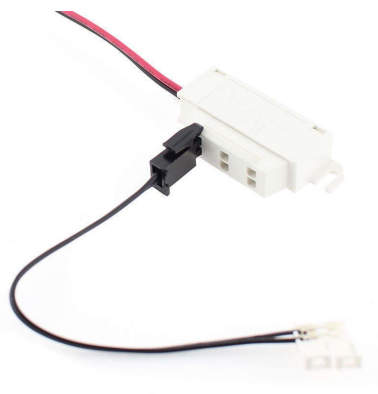

Conector AMP Macho-Tira led 10mm, cable 15cm

Conector AMP Macho-Tira led 10mm, cable 15cm de longitud

ESPECIFICACIONES

Longitud (Metros)	1,5 metros
Interior-exterior	Interior

Referencia
LD1056068

Dimensiones del producto
5x10x2mm

Dimensiones del packaging
5x10x2cm

Certificados
CE
ROHS
ECORAE

DETALLES

Conector AMP Macho-Tira led 10mm, cable 15cm de longitud

Una forma sencilla y rápida de conectar luminarias led de dos hilos (tiras led, luminarias...)

Ficha técnica

Conector AMP Macho-Tira led 10mm, cable 15cm

LEDBOX[®]

GALERIA

AVISO

Datos sujetos a cambios sin aviso. Excepto errores y omisiones. Asegúrese de utilizar el archivo más reciente posible.